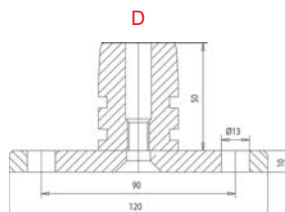

COD.	D	Ø
01.040A.04S	33,7 mm	100,0 mm
01.040B.04S	42,4 mm	100,0 mm
01.040D.04S	48,3 mm	100,0 mm

## Supporti / Upright clamps / Soportes

COD.	D	Ø
------	---	---

**01.050B.04S**      42,4 mm      100,0 mm  
**01.051B.04S**      42,4 mm      120,0 mm

Per tubo / For tube / Para tubo Ø 42,4 x 2,0/2,6

COD.	D	Ø
------	---	---

**01.060B.04S**      42,4 mm      50 x 120 mm

Per tubo / For tube / Para tubo Ø 42,4 x 2,0/2,6

COD.	D	Ø
------	---	---

**01.070B.04S**      42,4 mm      50,0 mm  
**01.071B.04S**      42,4 mm      60,0 mm

COD.	D	X
------	---	---

**01.090B.04S**      42,4 mm      30,0 mm  
**01.091B.04S**      42,4 mm      50,0 mm  
**01.092B.04S**      42,4 mm      80,0 mm

Per tubo / For tube / Para tubo Ø 42,4 x 2,0/2,6