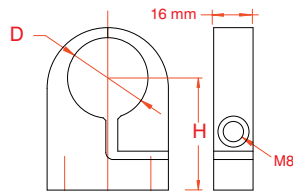

AISI 316

COD.	D	Ø
01.010A.04S	33,7 x 2 mm	100,0 mm
01.010B.04S	42,4 x 2 mm	100,0 mm
01.010C.04S	42,4 x 2,6 mm	100,0 mm
01.010D.04S	48,3 x 2 mm	100,0 mm
01.010E.04S	48,3 x 2,6 mm	100,0 mm

Articolo fornito solo grezzo / Article supplied only in the raw version / Artículo suministrado solamente tosco

AISI 316

COD.	D	H
01.020A.04S	33,7 mm	57,5 mm
01.020B.04S	42,4 mm	61,9 mm
01.020D.04S	48,3 mm	65,0 mm

COD.	D	H
01.020B.16S	42,4 mm	61,9 mm

COD.	D	H
01.030A.04S	33,7 mm	47,0 mm
01.030B.04S	42,4 mm	51,4 mm
01.030D.04S	48,3 mm	54,5 mm

COD.	D	Ø
01.040A.04S	33,7 mm	100,0 mm
01.040B.04S	42,4 mm	100,0 mm
01.040D.04S	48,3 mm	100,0 mm

COD.	D	X
------	---	---

**01.090B.04S**      42,4 mm      30,0 mm  
**01.091B.04S**      42,4 mm      50,0 mm  
**01.092B.04S**      42,4 mm      80,0 mm

Per tubo / For tube / Para tubo Ø 42,4 x 2,0/2,6