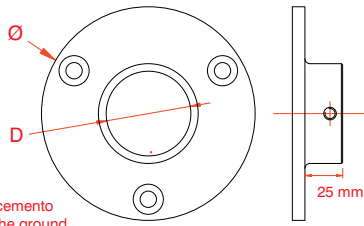

## Supporti / Upright clamps / Soportes

da annegare nel cemento  
for concreting into the ground  
artículo de cementar

COD.	D	Ø
01.001A.04S	33,7 mm	85,0 mm
01.001B.04S	42,4 mm	85,0 mm
01.001D.04S	48,3 mm	90,0 mm

AISI 316

COD.	D	Ø
01.010A.04S	33,7 x 2 mm	100,0 mm
01.010B.04S	42,4 x 2 mm	100,0 mm
01.010C.04S	42,4 x 2,6 mm	100,0 mm
01.010D.04S	48,3 x 2 mm	100,0 mm
01.010E.04S	48,3 x 2,6 mm	100,0 mm

Articolo fornito solo grezzo / Article supplied only in the raw version / Artículo suministrado solamente tosco

COD.	D	Ø
01.040A.04S	33,7 mm	100,0 mm
01.040B.04S	42,4 mm	100,0 mm
01.040D.04S	48,3 mm	100,0 mm

COD.	D	X
------	---	---

**01.090B.04S**      42,4 mm      30,0 mm  
**01.091B.04S**      42,4 mm      50,0 mm  
**01.092B.04S**      42,4 mm      80,0 mm

Per tubo / For tube / Para tubo Ø 42,4 x 2,0/2,6