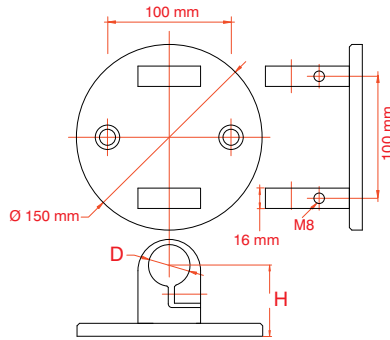

## Supporti / Upright clamps / Soportes

da annegare nel cemento  
for concreting into the ground  
artículo de cementar

COD.	D	Ø
01.001A.04S	33,7 mm	85,0 mm
01.001B.04S	42,4 mm	85,0 mm
01.001D.04S	48,3 mm	90,0 mm

AISI 316

COD.	D	Ø
01.010A.04S	33,7 x 2 mm	100,0 mm
01.010B.04S	42,4 x 2 mm	100,0 mm
01.010C.04S	42,4 x 2,6 mm	100,0 mm
01.010D.04S	48,3 x 2 mm	100,0 mm
01.010E.04S	48,3 x 2,6 mm	100,0 mm

Articolo fornito solo grezzo / Article supplied only in the raw version / Artículo suministrado solamente tosco

COD.	D	Ø
01.040A.04S	33,7 mm	100,0 mm
01.040B.04S	42,4 mm	100,0 mm
01.040D.04S	48,3 mm	100,0 mm

COD.	D	X
------	---	---

**01.090B.04S**      42,4 mm      30,0 mm  
**01.091B.04S**      42,4 mm      50,0 mm  
**01.092B.04S**      42,4 mm      80,0 mm

Per tubo / For tube / Para tubo Ø 42,4 x 2,0/2,6