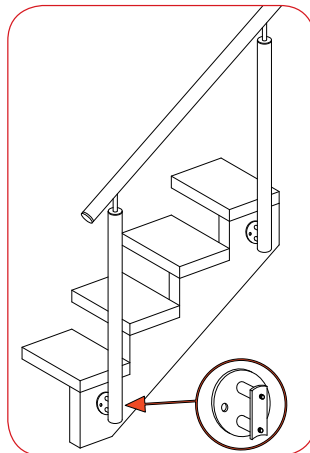

Supporti / Upright clamps / Soportes

da annegare nel cemento
for concreting into the ground
artículo de cementar

COD.	D	Ø
01.001A.04S	33,7 mm	85,0 mm
01.001B.04S	42,4 mm	85,0 mm
01.001D.04S	48,3 mm	90,0 mm

AISI 316

COD.	D	Ø
01.010A.04S	33,7 x 2 mm	100,0 mm
01.010B.04S	42,4 x 2 mm	100,0 mm
01.010C.04S	42,4 x 2,6 mm	100,0 mm
01.010D.04S	48,3 x 2 mm	100,0 mm
01.010E.04S	48,3 x 2,6 mm	100,0 mm

Articolo fornito solo grezzo / Article supplied only in the raw version / Artículo suministrado solamente tosco

AISI 316

COD.	D	H
01.020A.04S	33,7 mm	57,5 mm
01.020B.04S	42,4 mm	61,9 mm
01.020D.04S	48,3 mm	65,0 mm

COD.	D	H
01.020B.16S	42,4 mm	61,9 mm

COD.	D	H
01.030A.04S	33,7 mm	47,0 mm
01.030B.04S	42,4 mm	51,4 mm
01.030D.04S	48,3 mm	54,5 mm

COD.	D	Ø
01.040A.04S	33,7 mm	100,0 mm
01.040B.04S	42,4 mm	100,0 mm
01.040D.04S	48,3 mm	100,0 mm