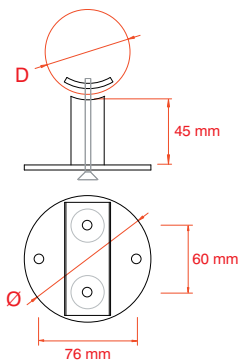

AISI 316

COD.	D	H
01.020A.04S	33,7 mm	57,5 mm
01.020B.04S	42,4 mm	61,9 mm
01.020D.04S	48,3 mm	65,0 mm

COD.	D	H
01.020B.16S	42,4 mm	61,9 mm

COD.	D	H
01.030A.04S	33,7 mm	47,0 mm
01.030B.04S	42,4 mm	51,4 mm
01.030D.04S	48,3 mm	54,5 mm

COD.	D	Ø
01.040A.04S	33,7 mm	100,0 mm
01.040B.04S	42,4 mm	100,0 mm
01.040D.04S	48,3 mm	100,0 mm

**01.060B.04S**      42,4 mm      50 x 120 mm

Per tubo / For tube / Para tubo Ø 42,4 x 2,0/2,6

COD.	D	Ø
------	---	---

**01.070B.04S**      42,4 mm      50,0 mm  
**01.071B.04S**      42,4 mm      60,0 mm

COD.	D	X
------	---	---

**01.090B.04S**      42,4 mm      30,0 mm  
**01.091B.04S**      42,4 mm      50,0 mm  
**01.092B.04S**      42,4 mm      80,0 mm

Per tubo / For tube / Para tubo Ø 42,4 x 2,0/2,6