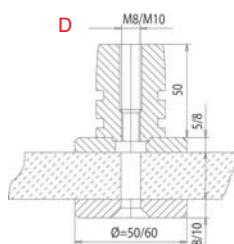

## Supporti / Upright clamps / Soportes

COD.	D	Ø
------	---	---

**01.050B.04S**      42,4 mm      100,0 mm  
**01.051B.04S**      42,4 mm      120,0 mm

Per tubo / For tube / Para tubo Ø 42,4 x 2,0/2,6

COD.	D	Ø
------	---	---

**01.060B.04S**      42,4 mm      50 x 120 mm

Per tubo / For tube / Para tubo Ø 42,4 x 2,0/2,6

COD.	D	Ø
------	---	---

**01.070B.04S**      42,4 mm      50,0 mm  
**01.071B.04S**      42,4 mm      60,0 mm

Per tubo / For tube / Para tubo Ø 42,4 x 2,0/2,6

COD.	D	Ø
------	---	---

**01.080B.04S**      42,4 mm      50,0 mm  
**01.081B.04S**      42,4 mm      60,0 mm

Per tubo / For tube / Pour tube Ø 42,4 x 2,0/2,6  
 Fissaggio con perno passante / Fixing by a through pin /  
 Fijador con perno que pasa

COD.	D	X
------	---	---

**01.090B.04S**      42,4 mm      30,0 mm  
**01.091B.04S**      42,4 mm      50,0 mm  
**01.092B.04S**      42,4 mm      80,0 mm

Per tubo / For tube / Para tubo Ø 42,4 x 2,0/2,6