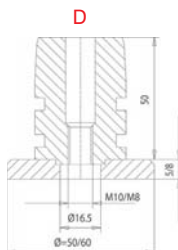

## Supporti / Upright clamps / Soportes

COD.	D	Ø
------	---	---

**01.050B.04S**      42,4 mm      100,0 mm  
**01.051B.04S**      42,4 mm      120,0 mm

Per tubo / For tube / Para tubo Ø 42,4 x 2,0/2,6

COD.	D	Ø
------	---	---

**01.060B.04S**      42,4 mm      50 x 120 mm

Per tubo / For tube / Para tubo Ø 42,4 x 2,0/2,6

COD.	D	Ø
------	---	---

**01.070B.04S**      42,4 mm      50,0 mm  
**01.071B.04S**      42,4 mm      60,0 mm

Per tubo / For tube / Para tubo Ø 42,4 x 2,0/2,6

COD.	D	Ø
------	---	---

**01.080B.04S**      42,4 mm      50,0 mm  
**01.081B.04S**      42,4 mm      60,0 mm

Per tubo / For tube / Pour tube Ø 42,4 x 2,0/2,6  
 Fissaggio con perno passante / Fixing by a through pin /  
 Fijador con perno que pasa

COD.	D	X
------	---	---

**01.090B.04S**      42,4 mm      30,0 mm  
**01.091B.04S**      42,4 mm      50,0 mm  
**01.092B.04S**      42,4 mm      80,0 mm

Per tubo / For tube / Para tubo Ø 42,4 x 2,0/2,6