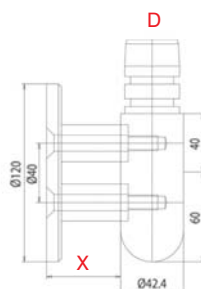

## Supporti / Upright clamps / Soportes

COD.	D	Ø
------	---	---

**01.050B.04S**      42,4 mm      100,0 mm  
**01.051B.04S**      42,4 mm      120,0 mm

Per tubo / For tube / Para tubo Ø 42,4 x 2,0/2,6

COD.	D	Ø
------	---	---

**01.060B.04S**      42,4 mm      50 x 120 mm

Per tubo / For tube / Para tubo Ø 42,4 x 2,0/2,6

COD.	D	Ø
------	---	---

**01.070B.04S**      42,4 mm      50,0 mm  
**01.071B.04S**      42,4 mm      60,0 mm

Per tubo / For tube / Para tubo Ø 42,4 x 2,0/2,6

COD.	D	Ø
------	---	---

**01.080B.04S**      42,4 mm      50,0 mm  
**01.081B.04S**      42,4 mm      60,0 mm

Per tubo / For tube / Pour tube Ø 42,4 x 2,0/2,6  
 Fissaggio con perno passante / Fixing by a through pin /  
 Fijador con perno que pasa

COD.	D	X
------	---	---

**01.090B.04S**      42,4 mm      30,0 mm  
**01.091B.04S**      42,4 mm      50,0 mm  
**01.092B.04S**      42,4 mm      80,0 mm

Per tubo / For tube / Para tubo Ø 42,4 x 2,0/2,6