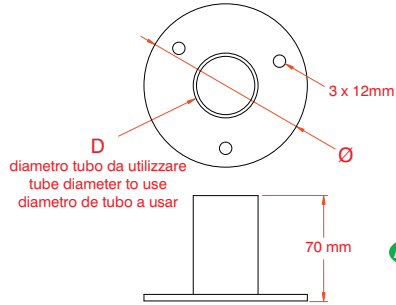

## Supporti / Upright clamps / Soportes

da annegare nel cemento  
for concreting into the ground  
artículo de cementar

COD.	D	Ø
01.001A.04S	33,7 mm	85,0 mm
01.001B.04S	42,4 mm	85,0 mm
01.001D.04S	48,3 mm	90,0 mm

AISI 316

COD.	D	Ø
01.010A.04S	33,7 x 2 mm	100,0 mm
01.010B.04S	42,4 x 2 mm	100,0 mm
01.010C.04S	42,4 x 2,6 mm	100,0 mm
01.010D.04S	48,3 x 2 mm	100,0 mm
01.010E.04S	48,3 x 2,6 mm	100,0 mm

Articolo fornito solo grezzo / Article supplied only in the raw version / Artículo suministrado solamente tosco

COD.	D	Ø
01.040A.04S	33,7 mm	100,0 mm
01.040B.04S	42,4 mm	100,0 mm
01.040D.04S	48,3 mm	100,0 mm

COD.	D	X
------	---	---

**01.090B.04S**      42,4 mm      30,0 mm  
**01.091B.04S**      42,4 mm      50,0 mm  
**01.092B.04S**      42,4 mm      80,0 mm

Per tubo / For tube / Para tubo Ø 42,4 x 2,0/2,6