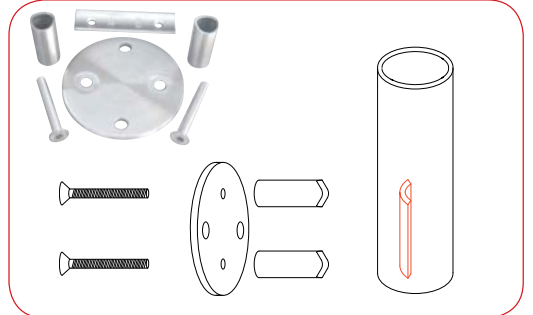

## Supporti / Upright clamps / Soportes

da annegare nel cemento  
for concreting into the ground  
artículo de cementar

COD.	D	Ø
01.001A.04S	33,7 mm	85,0 mm
01.001B.04S	42,4 mm	85,0 mm
01.001D.04S	48,3 mm	90,0 mm

AISI 316

COD.	D	H
01.020A.04S	33,7 mm	57,5 mm
01.020B.04S	42,4 mm	61,9 mm
01.020D.04S	48,3 mm	65,0 mm

COD.	D	H
01.020B.16S	42,4 mm	61,9 mm

COD.	D	H
01.030A.04S	33,7 mm	47,0 mm
01.030B.04S	42,4 mm	51,4 mm
01.030D.04S	48,3 mm	54,5 mm

COD.	D	Ø
01.040A.04S	33,7 mm	100,0 mm
01.040B.04S	42,4 mm	100,0 mm
01.040D.04S	48,3 mm	100,0 mm

## Supporti / Upright clamps / Soportes

COD.	D	Ø
------	---	---

**01.050B.04S**      42,4 mm      100,0 mm  
**01.051B.04S**      42,4 mm      120,0 mm

Per tubo / For tube / Para tubo Ø 42,4 x 2,0/2,6

COD.	D	Ø
------	---	---