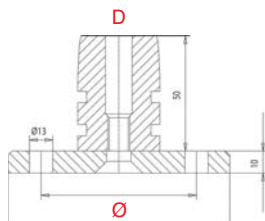

AISI 316

COD.	D	H
01.020A.04S	33,7 mm	57,5 mm
01.020B.04S	42,4 mm	61,9 mm
01.020D.04S	48,3 mm	65,0 mm

COD.	D	H
01.020B.16S	42,4 mm	61,9 mm

COD.	D	H
01.030A.04S	33,7 mm	47,0 mm
01.030B.04S	42,4 mm	51,4 mm
01.030D.04S	48,3 mm	54,5 mm

COD.	D	Ø
01.040A.04S	33,7 mm	100,0 mm
01.040B.04S	42,4 mm	100,0 mm
01.040D.04S	48,3 mm	100,0 mm

## Supporti / Upright clamps / Soportes

COD.	D	Ø
------	---	---

**01.050B.04S**      42,4 mm      100,0 mm  
**01.051B.04S**      42,4 mm      120,0 mm

Per tubo / For tube / Para tubo Ø 42,4 x 2,0/2,6

COD.	D	Ø
------	---	---

**01.060B.04S**      42,4 mm      50 x 120 mm

Per tubo / For tube / Para tubo Ø 42,4 x 2,0/2,6

COD.	D	Ø
------	---	---

**01.070B.04S**      42,4 mm      50,0 mm  
**01.071B.04S**      42,4 mm      60,0 mm