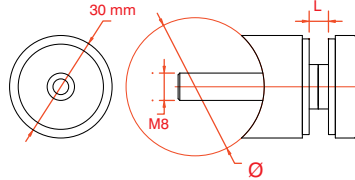

Supporti per vetro forato / Supports for perforated glass / Soportes para chapa de vidrio perforado

| COD. | | L |
|-------------|-------------------------|-----------|
| 26.001X.04S | piatto / flat / pletina | 6 - 16 mm |

| COD. | Ø | L |
|-------------|---------|-----------|
| 26.010A.04S | 33,7 mm | 6 - 16 mm |
| 26.010B.04S | 42,4 mm | 6 - 16 mm |
| 26.010D.04S | 48,3 mm | 6 - 16 mm |

| COD. | Ø | L |
|-------------|---------|-----------|
| 26.020B.04S | 42,4 mm | 6 - 12 mm |

| COD. | Ø | L |
|-------------|---------|-----------|
| 26.030B.04S | 42,4 mm | 6 - 12 mm |