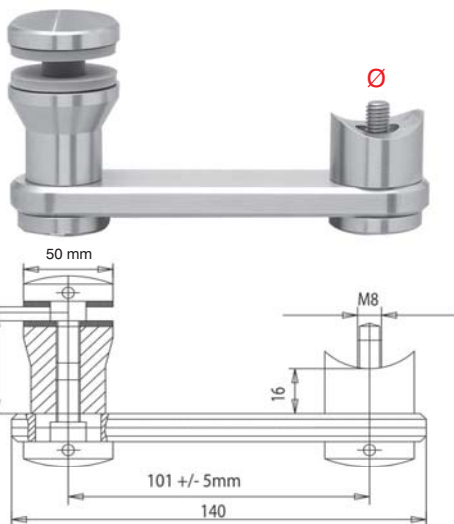

Supporti per vetro forato / Supports for perforated glass / Soportes para chapa de vidrio perforado

| COD. | | L |
|-------------|-------------------------|-----------|
| 26.001X.04S | piatto / flat / pletina | 6 - 16 mm |

| COD. | Ø | L |
|-------------|---------|-----------|
| 26.010A.04S | 33,7 mm | 6 - 16 mm |
| 26.010B.04S | 42,4 mm | 6 - 16 mm |
| 26.010D.04S | 48,3 mm | 6 - 16 mm |

| COD. | Ø | L |
|-------------|---------|-----------|
| 26.020B.04S | 42,4 mm | 6 - 12 mm |

| COD. | Ø | L |
|-------------|---------|-----------|
| 26.030B.04S | 42,4 mm | 6 - 12 mm |