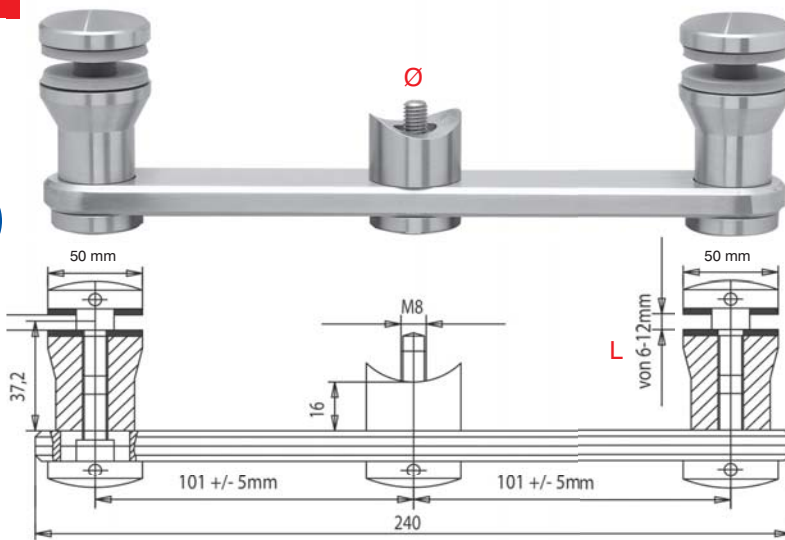

Supporti per vetro forato / Supports for perforated glass / Soportes para chapa de vidrio perforado

| COD. | | L |
|-------------|-------------------------|-----------|
| 26.001X.04S | piatto / flat / pletina | 6 - 16 mm |

| COD. | Ø | L |
|-------------|---------|-----------|
| 26.010A.04S | 33,7 mm | 6 - 16 mm |
| 26.010B.04S | 42,4 mm | 6 - 16 mm |
| 26.010D.04S | 48,3 mm | 6 - 16 mm |

| COD. | Ø | L |
|-------------|---------|-----------|
| 26.020B.04S | 42,4 mm | 6 - 12 mm |

| COD. | Ø | L |
|-------------|---------|-----------|
| 26.030B.04S | 42,4 mm | 6 - 12 mm |