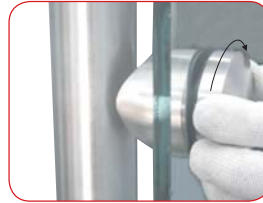

COD.	Ø	L
26.020B.04S	42,4 mm	6 - 12 mm