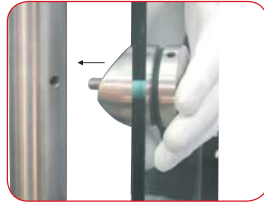

Supporti per vetro forato / Supports for perforated glass / Soportes para chapa de vidrio perforado

| COD. | | L |
|-------------|-------------------------|-----------|
| 26.001X.04S | piatto / flat / pletina | 6 - 16 mm |

| COD. | Ø | L |
|-------------|---------|-----------|
| 26.010A.04S | 33,7 mm | 6 - 16 mm |
| 26.010B.04S | 42,4 mm | 6 - 16 mm |
| 26.010D.04S | 48,3 mm | 6 - 16 mm |

| COD. | Ø | L |
|-------------|---------|-----------|
| 26.020B.04S | 42,4 mm | 6 - 12 mm |

| COD. | Ø | L |
|-------------|---------|-----------|
| 26.030B.04S | 42,4 mm | 6 - 12 mm |