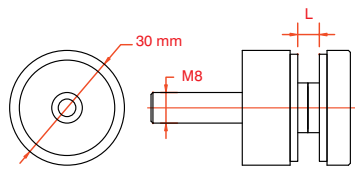

Supporti per vetro forato / Supports for perforated glass / Soportes para chapa de vidrio perforado

| COD. | | L |
|-------------|-------------------------|-----------|
| 26.001X.04S | piatto / flat / pletina | 6 - 16 mm |

| COD. | Ø | L |
|-------------|---------|-----------|
| 26.010A.04S | 33,7 mm | 6 - 16 mm |
| 26.010B.04S | 42,4 mm | 6 - 16 mm |
| 26.010D.04S | 48,3 mm | 6 - 16 mm |

| COD. | Ø | L |
|-------------|---------|-----------|
| 26.020B.04S | 42,4 mm | 6 - 12 mm |

| COD. | Ø | L |
|-------------|---------|-----------|
| 26.030B.04S | 42,4 mm | 6 - 12 mm |