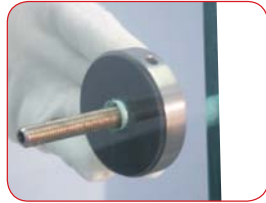

Supporti per vetro forato / Supports for perforated glass / Soportes para chapa de vidrio perforado

| COD. | | L |
|-------------|-------------------------|-----------|
| 26.001X.04S | piatto / flat / pletina | 6 - 16 mm |

| COD. | Ø | L |
|-------------|---------|-----------|
| 26.010A.04S | 33,7 mm | 6 - 16 mm |
| 26.010B.04S | 42,4 mm | 6 - 16 mm |
| 26.010D.04S | 48,3 mm | 6 - 16 mm |

| COD. | Ø | L |
|-------------|---------|-----------|
| 26.020B.04S | 42,4 mm | 6 - 12 mm |