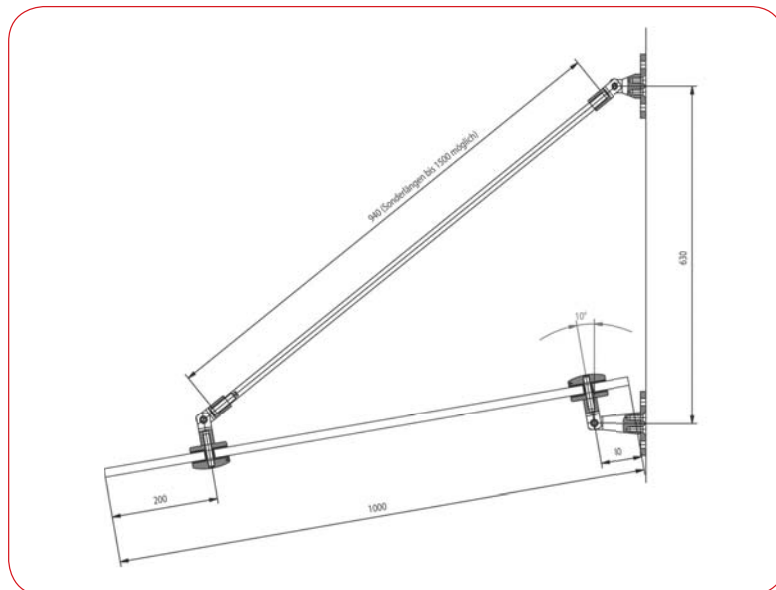

Supporti per pensilina / Support for cantilever roofs / Soportes para marquesina

COD.

28.001X.04S Lato vetro / Glass side / Parte Vidrio

COD.

28.002X.04S Lato asta / Glass bars / Parte barras

COD.

28.003X.04S Lato vetro / Glass side / Parte Vidrio

Esempio di applicazione / Application example / Ejemplo de aplicacion

Supporti per pensilina / Support for cantilever roofs / Soportes para marquesina

COD.

28.004X.04S Lato asta / Glass bars / Parte barras

COD.

28.005X.04S Lato vetro / Glass side / Parte Vidrio

COD.

Asta / Bars / Barras Dim.

28.006X.04S
28.007X.04S

940 mm
1500 mm

Ø 12 mm