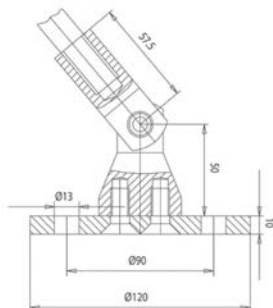

Supporti per pensilina / Support for cantilever roofs / Soportes para marquesina

COD.

28.001X.04S Lato vetro / Glass side / Parte Vidrio

COD.

28.002X.04S Lato asta / Glass bars / Parte barras

COD.

28.003X.04S Lato vetro / Glass side / Parte Vidrio

COD.

28.005X.04S Lato vetro / Glass side / Parte Vidrio

COD.

Asta / Bars / Barras Dim.

28.006X.04S
28.007X.04S

940 mm
1500 mm

Ø 12 mm