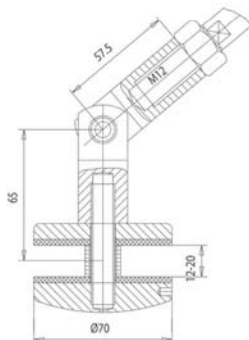

Supporti per pensilina / Support for cantilever roofs / Soportes para marquesina

COD.

28.001X.04S Lato vetro / Glass side / Parte Vidrio

COD.

28.002X.04S Lato asta / Glass bars / Parte barras

COD.

28.003X.04S Lato vetro / Glass side / Parte Vidrio

Esempio di applicazione / Application example / Ejemplo de aplicacion

Supporti per pensilina / Support for cantilever roofs / Soportes para marquesina

COD.

28.004X.04S Lato asta / Glass bars / Parte barras

COD.

28.005X.04S Lato vetro / Glass side / Parte Vidrio

COD.

Asta / Bars / Barras Dim.

28.006X.04S
28.007X.04S

940 mm
1500 mm

Ø 12 mm