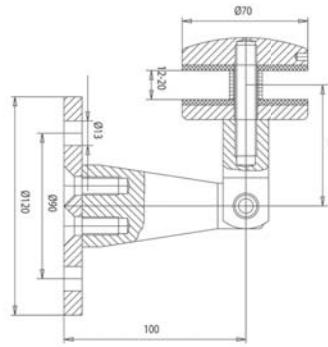

Supporti per pensilina / Support for cantilever roofs / Soportes para marquesina

COD.

28.001X.04S Lato vetro / Glass side / Parte Vidrio

COD.

28.002X.04S Lato asta / Glass bars / Parte barras

COD.

28.003X.04S Lato vetro / Glass side / Parte Vidrio

COD.

28.005X.04S Lato vetro / Glass side / Parte Vidrio

COD.

Asta / Bars / Barras Dim.

28.006X.04S
28.007X.04S

940 mm
1500 mm

Ø 12 mm