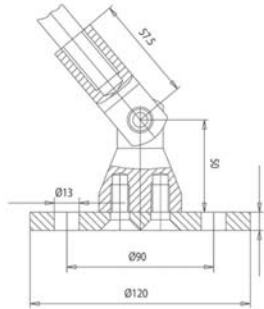

Supporti per pensilina / Support for cantilever roofs / Soportes para marquesina

COD.

28.001X.04S Lato vetro / Glass side / Parte Vidrio

COD.

28.002X.04S Lato asta / Glass bars / Parte barras

COD.

28.003X.04S Lato vetro / Glass side / Parte Vidrio

COD.

28.005X.04S Lato vetro / Glass side / Parte Vidrio

COD.

Asta / Bars / Barras Dim.

28.006X.04S
28.007X.04S

940 mm
1500 mm

Ø 12 mm