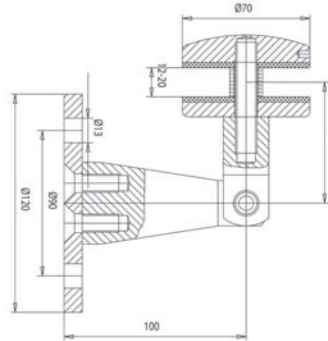

Supporti per pensilina / Support for cantilever roofs / Soportes para marquesina

COD.

28.001X.04S Lato vetro / Glass side / Parte Vidrio

COD.

28.002X.04S Lato asta / Glass bars / Parte barras

COD.

28.003X.04S Lato vetro / Glass side / Parte Vidrio

COD.

28.005X.04S Lato vetro / Glass side / Parte Vidrio

COD.

Asta / Bars / Barras Dim.

28.006X.04S
28.007X.04S

940 mm
1500 mm

Ø 12 mm