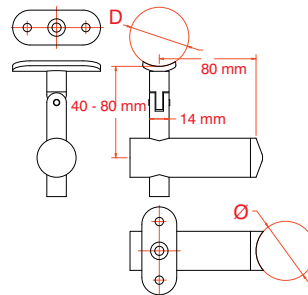

regolabile / adjustable / ajustable

COD. D

07.050A.04S piatto / flat / pletina 33,7 mm  
 07.050B.04S piatto / flat / pletina 42,4 mm  
 07.050D.04S piatto / flat / pletina 48,3 mm

regolabile / adjustable / ajustable

COD. Ø D

07.060B.04S 42,4 mm 42,4 mm  
 07.060D.04S 42,4 mm 48,3 mm  
 07.061B.04S 48,3 mm 42,4 mm  
 07.061D.04S 48,3 mm 48,3 mm

regolabile / adjustable / ajustable

per vetro / for glass / a verreo

COD.		D
09.001X.04S	vetro / glass / vidrio	piatto / flat / pletina
09.001A.04S	vetro / glass / vidrio	33,7 mm
09.001B.04S	vetro / glass / vidrio	42,4 mm
09.001D.04S	vetro / glass / vidrio	48,3 mm

regolabile / adjustable / ajustable

per vetro / for glass / a verreo

COD.		D
09.010X.04S	vetro / glass / vidrio	piatto / flat / pletina
09.010A.04S	vetro / glass / vidrio	33,7 mm
09.010B.04S	vetro / glass / vidrio	42,4 mm
09.010D.04S	vetro / glass / vidrio	48,3 mm