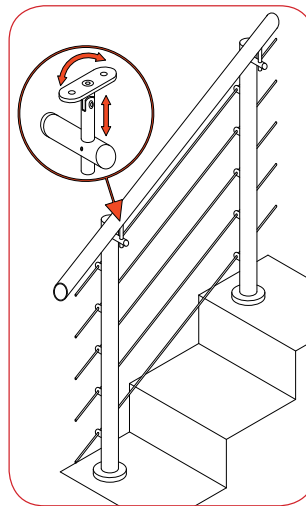

## Sostegni per corrimano / Handrail brackets / Soportes para pasamanos

COD.

07.040X.04S piatto / flat / pletina piatto / flat / pletina

regolabile / adjustable / ajustable

COD. Ø

07.041X.04S 33,7 mm piatto / flat / pletina  
 07.042X.04S 42,4 mm piatto / flat / pletina  
 07.043X.04S 48,3 mm piatto / flat / pletina

regolabile / adjustable / ajustable

COD. D

07.050A.04S piatto / flat / pletina 33,7 mm  
 07.050B.04S piatto / flat / pletina 42,4 mm  
 07.050D.04S piatto / flat / pletina 48,3 mm

regolabile / adjustable / ajustable

COD. Ø D

07.060B.04S 42,4 mm 42,4 mm  
 07.060D.04S 42,4 mm 48,3 mm  
 07.061B.04S 48,3 mm 42,4 mm  
 07.061D.04S 48,3 mm 48,3 mm

regolabile / adjustable / ajustable