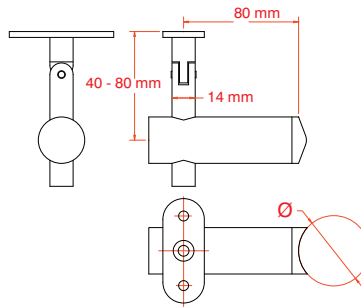

**COD.**

**D**

**07.020A.04S** piatto / flat / pletina      33,7 mm  
**07.020B.04S** piatto / flat / pletina      42,4 mm  
**07.020D.04S** piatto / flat / pletina      48,3 mm

**COD.**

**Ø**

**D**

**07.030B.04S** 42,4 mm      42,4 mm  
**07.030D.04S** 42,4 mm      48,3 mm  
**07.031B.04S** 48,3 mm      42,4 mm  
**07.031D.04S** 48,3 mm      48,3 mm

## Sostegni per corrimano / Handrail brackets / Soportes para pasamanos

COD.

07.040X.04S piatto / flat / pletina piatto / flat / pletina

regolabile / adjustable / ajustable

COD. Ø

07.041X.04S 33,7 mm piatto / flat / pletina  
 07.042X.04S 42,4 mm piatto / flat / pletina  
 07.043X.04S 48,3 mm piatto / flat / pletina

regolabile / adjustable / ajustable

COD. D

07.050A.04S piatto / flat / pletina 33,7 mm  
 07.050B.04S piatto / flat / pletina 42,4 mm  
 07.050D.04S piatto / flat / pletina 48,3 mm

regolabile / adjustable / ajustable

COD. Ø D

07.060B.04S 42,4 mm 42,4 mm  
 07.060D.04S 42,4 mm 48,3 mm  
 07.061B.04S 48,3 mm 42,4 mm  
 07.061D.04S 48,3 mm 48,3 mm

regolabile / adjustable / ajustable