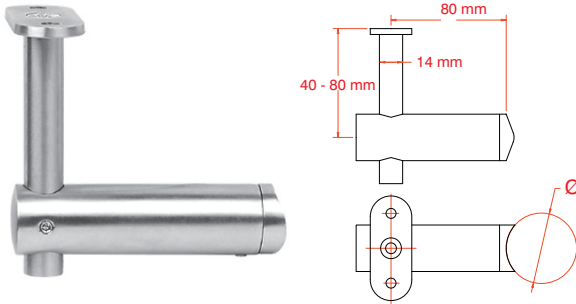

## Sostegni per corrimano / Handrail brackets / Soportes para pasamanos

**COD.**

**07.001X.04S** piatto / flat / pletina      piatto / flat / pletina

**COD.**

**Ø**

**07.010X.04S** 33,7 mm      piatto / flat / pletina  
**07.011X.04S** 42,4 mm      piatto / flat / pletina  
**07.012X.04S** 48,3 mm      piatto / flat / pletina

**COD.**

**D**

**07.020A.04S** piatto / flat / pletina      33,7 mm  
**07.020B.04S** piatto / flat / pletina      42,4 mm  
**07.020D.04S** piatto / flat / pletina      48,3 mm

**COD.**

**Ø**

**D**

**07.030B.04S** 42,4 mm      42,4 mm  
**07.030D.04S** 42,4 mm      48,3 mm  
**07.031B.04S** 48,3 mm      42,4 mm  
**07.031D.04S** 48,3 mm      48,3 mm

regolabile / adjustable / ajustable

COD. D

07.050A.04S piatto / flat / pletina 33,7 mm  
 07.050B.04S piatto / flat / pletina 42,4 mm  
 07.050D.04S piatto / flat / pletina 48,3 mm

regolabile / adjustable / ajustable

COD. Ø D

07.060B.04S 42,4 mm 42,4 mm  
 07.060D.04S 42,4 mm 48,3 mm  
 07.061B.04S 48,3 mm 42,4 mm  
 07.061D.04S 48,3 mm 48,3 mm

regolabile / adjustable / ajustable