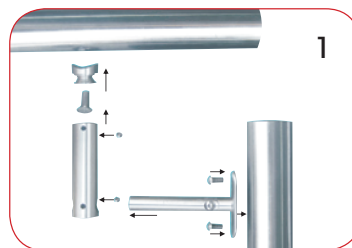

## Sostegni per corrimano / Handrail brackets / Soportes para pasamanos

**COD.**

**07.001X.04S** piatto / flat / pletina      piatto / flat / pletina

**COD.**

**Ø**

**07.010X.04S** 33,7 mm      piatto / flat / pletina  
**07.011X.04S** 42,4 mm      piatto / flat / pletina  
**07.012X.04S** 48,3 mm      piatto / flat / pletina

**COD.**

**D**

**07.020A.04S** piatto / flat / pletina      33,7 mm  
**07.020B.04S** piatto / flat / pletina      42,4 mm  
**07.020D.04S** piatto / flat / pletina      48,3 mm

**COD.**

**Ø**

**D**

**07.030B.04S** 42,4 mm      42,4 mm  
**07.030D.04S** 42,4 mm      48,3 mm  
**07.031B.04S** 48,3 mm      42,4 mm  
**07.031D.04S** 48,3 mm      48,3 mm

## Sostegni per corrimano / Handrail brackets / Soportes para pasamanos

COD.

07.040X.04S piatto / flat / pletina piatto / flat / pletina

regolabile / adjustable / ajustable

COD. Ø

07.041X.04S 33,7 mm piatto / flat / pletina  
 07.042X.04S 42,4 mm piatto / flat / pletina  
 07.043X.04S 48,3 mm piatto / flat / pletina

regolabile / adjustable / ajustable

COD. D

07.050A.04S piatto / flat / pletina 33,7 mm  
 07.050B.04S piatto / flat / pletina 42,4 mm  
 07.050D.04S piatto / flat / pletina 48,3 mm

regolabile / adjustable / ajustable