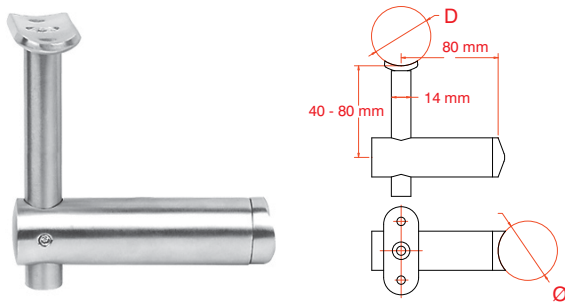

## Sostegni per corrimano / Handrail brackets / Soportes para pasamanos

**COD.**

**07.001X.04S** piatto / flat / pletina      piatto / flat / pletina

**COD.**

**Ø**

**07.010X.04S** 33,7 mm      piatto / flat / pletina  
**07.011X.04S** 42,4 mm      piatto / flat / pletina  
**07.012X.04S** 48,3 mm      piatto / flat / pletina

**COD.**

**D**

**07.020A.04S** piatto / flat / pletina      33,7 mm  
**07.020B.04S** piatto / flat / pletina      42,4 mm  
**07.020D.04S** piatto / flat / pletina      48,3 mm

**COD.**

**Ø**

**D**

**07.030B.04S** 42,4 mm      42,4 mm  
**07.030D.04S** 42,4 mm      48,3 mm  
**07.031B.04S** 48,3 mm      42,4 mm  
**07.031D.04S** 48,3 mm      48,3 mm

regolabile / adjustable / ajustable

COD. D

07.050A.04S piatto / flat / pletina 33,7 mm  
 07.050B.04S piatto / flat / pletina 42,4 mm  
 07.050D.04S piatto / flat / pletina 48,3 mm

regolabile / adjustable / ajustable

COD. Ø D

07.060B.04S 42,4 mm 42,4 mm  
 07.060D.04S 42,4 mm 48,3 mm  
 07.061B.04S 48,3 mm 42,4 mm  
 07.061D.04S 48,3 mm 48,3 mm

regolabile / adjustable / ajustable