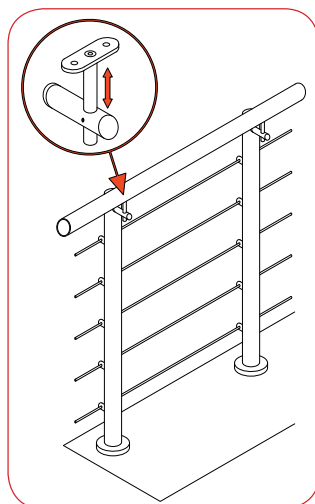

## Sostegni per corrimano / Handrail brackets / Soportes para pasamanos

**COD.**

**07.001X.04S** piatto / flat / pletina      piatto / flat / pletina

**COD.**

**Ø**

**07.010X.04S** 33,7 mm      piatto / flat / pletina  
**07.011X.04S** 42,4 mm      piatto / flat / pletina  
**07.012X.04S** 48,3 mm      piatto / flat / pletina

**COD.**

**D**

**07.020A.04S** piatto / flat / pletina      33,7 mm  
**07.020B.04S** piatto / flat / pletina      42,4 mm  
**07.020D.04S** piatto / flat / pletina      48,3 mm

**COD.**

**Ø**

**D**

**07.030B.04S** 42,4 mm      42,4 mm  
**07.030D.04S** 42,4 mm      48,3 mm  
**07.031B.04S** 48,3 mm      42,4 mm  
**07.031D.04S** 48,3 mm      48,3 mm

## Sostegni per corrimano / Handrail brackets / Soportes para pasamanos

COD.

07.040X.04S piatto / flat / pletina piatto / flat / pletina

regolabile / adjustable / ajustable

COD. Ø

07.041X.04S 33,7 mm piatto / flat / pletina  
 07.042X.04S 42,4 mm piatto / flat / pletina  
 07.043X.04S 48,3 mm piatto / flat / pletina

COD. Ø D

07.060B.04S 42,4 mm 42,4 mm  
 07.060D.04S 42,4 mm 48,3 mm  
 07.061B.04S 48,3 mm 42,4 mm  
 07.061D.04S 48,3 mm 48,3 mm

regolabile / adjustable / ajustable