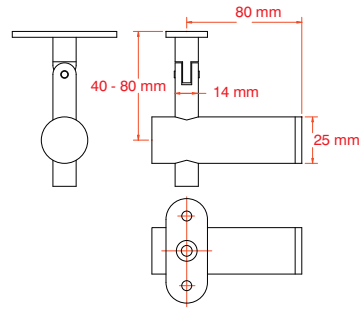

Sostegni per corrimano / Handrail brackets / Soportes para pasamanos

COD.

07.040X.04S piatto / flat / pletina piatto / flat / pletina

regolabile / adjustable / ajustable

COD. Ø

07.041X.04S 33,7 mm piatto / flat / pletina
07.042X.04S 42,4 mm piatto / flat / pletina
07.043X.04S 48,3 mm piatto / flat / pletina