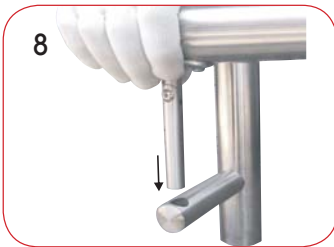

## Sostegni per corrimano / Handrail brackets / Soportes para pasamanos

COD.

07.040X.04S piatto / flat / pletina piatto / flat / pletina

regolabile / adjustable / ajustable

COD. Ø

07.041X.04S 33,7 mm piatto / flat / pletina  
 07.042X.04S 42,4 mm piatto / flat / pletina  
 07.043X.04S 48,3 mm piatto / flat / pletina

regolabile / adjustable / ajustable

COD. D

07.050A.04S piatto / flat / pletina 33,7 mm  
 07.050B.04S piatto / flat / pletina 42,4 mm  
 07.050D.04S piatto / flat / pletina 48,3 mm

regolabile / adjustable / ajustable

COD. Ø D

07.060B.04S 42,4 mm 42,4 mm  
 07.060D.04S 42,4 mm 48,3 mm  
 07.061B.04S 48,3 mm 42,4 mm  
 07.061D.04S 48,3 mm 48,3 mm

regolabile / adjustable / ajustable