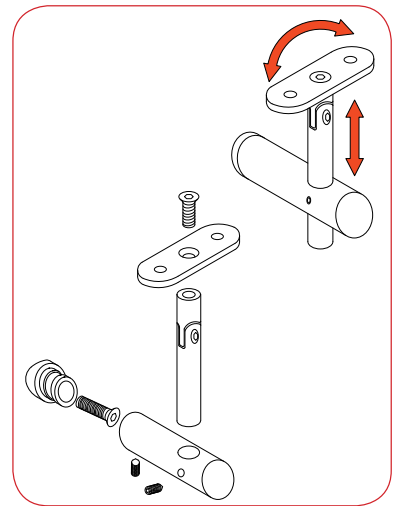

## Sostegni per corrimano / Handrail brackets / Soportes para pasamanos

COD.

07.040X.04S piatto / flat / pletina piatto / flat / pletina

regolabile / adjustable / ajustable

COD. Ø

07.041X.04S 33,7 mm piatto / flat / pletina  
 07.042X.04S 42,4 mm piatto / flat / pletina  
 07.043X.04S 48,3 mm piatto / flat / pletina

regolabile / adjustable / ajustable

COD. D

07.050A.04S piatto / flat / pletina 33,7 mm  
 07.050B.04S piatto / flat / pletina 42,4 mm  
 07.050D.04S piatto / flat / pletina 48,3 mm

regolabile / adjustable / ajustable

COD. Ø D

07.060B.04S 42,4 mm 42,4 mm  
 07.060D.04S 42,4 mm 48,3 mm  
 07.061B.04S 48,3 mm 42,4 mm  
 07.061D.04S 48,3 mm 48,3 mm

regolabile / adjustable / ajustable