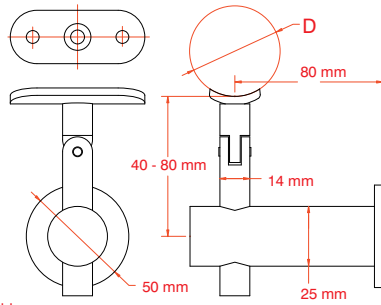

COD. Ø D

07.060B.04S 42,4 mm 42,4 mm  
 07.060D.04S 42,4 mm 48,3 mm  
 07.061B.04S 48,3 mm 42,4 mm  
 07.061D.04S 48,3 mm 48,3 mm

regolabile / adjustable / ajustable

regolabile / adjustable / ajustable

COD.		D
08.010X.04S	piatto / flat / pletina	piatto / flat / pletina
08.010A.04S	piatto / flat / pletina	33,7 mm
08.010B.04S	piatto / flat / pletina	42,4 mm
08.010D.04S	piatto / flat / pletina	48,3 mm

per vetro / for glass / a verreo

COD.		D
09.001X.04S	vetro / glass / vidrio	piatto / flat / pletina
09.001A.04S	vetro / glass / vidrio	33,7 mm
09.001B.04S	vetro / glass / vidrio	42,4 mm
09.001D.04S	vetro / glass / vidrio	48,3 mm

regolabile / adjustable / ajustable

per vetro / for glass / a verreo

COD.		D
09.010X.04S	vetro / glass / vidrio	piatto / flat / pletina
09.010A.04S	vetro / glass / vidrio	33,7 mm
09.010B.04S	vetro / glass / vidrio	42,4 mm
09.010D.04S	vetro / glass / vidrio	48,3 mm