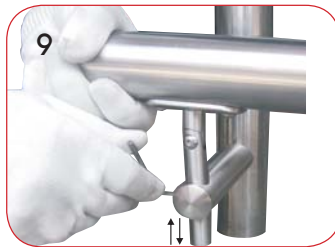

## Sostegni per corrimano / Handrail brackets / Soportes para pasamanos

COD.

07.040X.04S piatto / flat / pletina piatto / flat / pletina

regolabile / adjustable / ajustable

COD. Ø

07.041X.04S 33,7 mm piatto / flat / pletina  
 07.042X.04S 42,4 mm piatto / flat / pletina  
 07.043X.04S 48,3 mm piatto / flat / pletina

regolabile / adjustable / ajustable

COD. D

07.050A.04S piatto / flat / pletina 33,7 mm  
 07.050B.04S piatto / flat / pletina 42,4 mm  
 07.050D.04S piatto / flat / pletina 48,3 mm

regolabile / adjustable / ajustable

COD. Ø D

07.060B.04S 42,4 mm 42,4 mm  
 07.060D.04S 42,4 mm 48,3 mm  
 07.061B.04S 48,3 mm 42,4 mm  
 07.061D.04S 48,3 mm 48,3 mm

regolabile / adjustable / ajustable