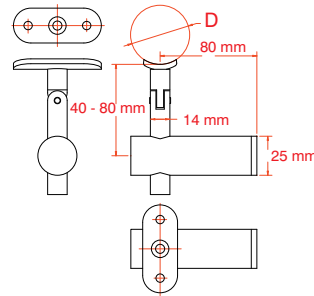

regolabile / adjustable / ajustable

COD. Ø D

07.060B.04S 42,4 mm 42,4 mm
07.060D.04S 42,4 mm 48,3 mm
07.061B.04S 48,3 mm 42,4 mm
07.061D.04S 48,3 mm 48,3 mm