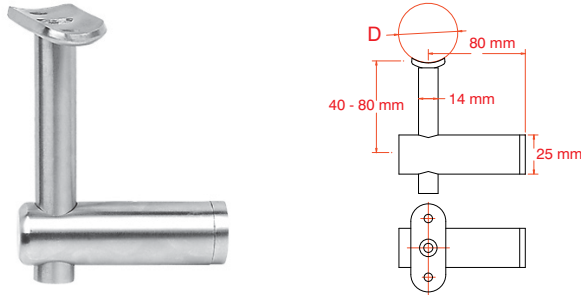

## Sostegni per corrimano / Handrail brackets / Soportes para pasamanos

**COD.**

**07.001X.04S** piatto / flat / pletina      piatto / flat / pletina

**COD.**

**Ø**

**07.010X.04S** 33,7 mm      piatto / flat / pletina  
**07.011X.04S** 42,4 mm      piatto / flat / pletina  
**07.012X.04S** 48,3 mm      piatto / flat / pletina

**COD.**

**D**

**07.020A.04S** piatto / flat / pletina      33,7 mm  
**07.020B.04S** piatto / flat / pletina      42,4 mm  
**07.020D.04S** piatto / flat / pletina      48,3 mm

**COD.**

**Ø**

**D**

**07.030B.04S** 42,4 mm      42,4 mm  
**07.030D.04S** 42,4 mm      48,3 mm  
**07.031B.04S** 48,3 mm      42,4 mm  
**07.031D.04S** 48,3 mm      48,3 mm

regolabile / adjustable / ajustable

COD. D

07.050A.04S piatto / flat / pletina 33,7 mm  
 07.050B.04S piatto / flat / pletina 42,4 mm  
 07.050D.04S piatto / flat / pletina 48,3 mm

regolabile / adjustable / ajustable

COD. Ø D

07.060B.04S 42,4 mm 42,4 mm  
 07.060D.04S 42,4 mm 48,3 mm  
 07.061B.04S 48,3 mm 42,4 mm  
 07.061D.04S 48,3 mm 48,3 mm

regolabile / adjustable / ajustable