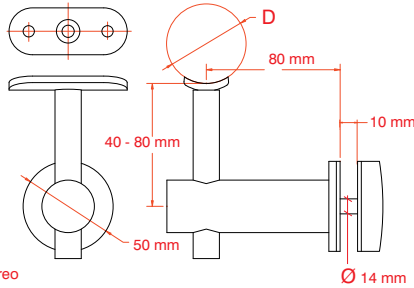

COD. Ø D

07.060B.04S 42,4 mm 42,4 mm  
 07.060D.04S 42,4 mm 48,3 mm  
 07.061B.04S 48,3 mm 42,4 mm  
 07.061D.04S 48,3 mm 48,3 mm

regolabile / adjustable / ajustable

regolabile / adjustable / ajustable

COD.		D
08.010X.04S	piatto / flat / pletina	piatto / flat / pletina
08.010A.04S	piatto / flat / pletina	33,7 mm
08.010B.04S	piatto / flat / pletina	42,4 mm
08.010D.04S	piatto / flat / pletina	48,3 mm

per vetro / for glass / a verreo

COD.		D
09.001X.04S	vetro / glass / vidrio	piatto / flat / pletina
09.001A.04S	vetro / glass / vidrio	33,7 mm
09.001B.04S	vetro / glass / vidrio	42,4 mm
09.001D.04S	vetro / glass / vidrio	48,3 mm

regolabile / adjustable / ajustable

per vetro / for glass / a verreo

COD.		D
09.010X.04S	vetro / glass / vidrio	piatto / flat / pletina
09.010A.04S	vetro / glass / vidrio	33,7 mm
09.010B.04S	vetro / glass / vidrio	42,4 mm
09.010D.04S	vetro / glass / vidrio	48,3 mm