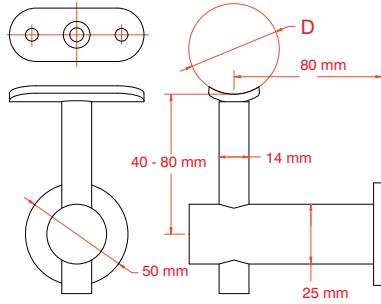

Sostegni per corrimano / Handrail brackets / Soportes para pasamanos

COD.		D
08.001X.04S	piatto / flat / pletina	piatto / flat / pletina
08.001A.04S	piatto / flat / pletina	33,7 mm
08.001B.04S	piatto / flat / pletina	42,4 mm
08.001D.04S	piatto / flat / pletina	48,3 mm