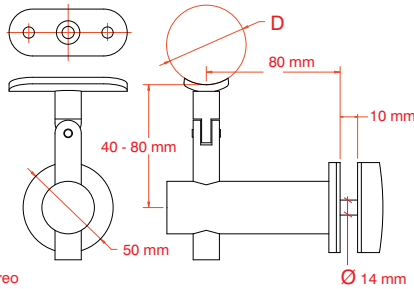

COD. Ø D

07.060B.04S 42,4 mm 42,4 mm  
 07.060D.04S 42,4 mm 48,3 mm  
 07.061B.04S 48,3 mm 42,4 mm  
 07.061D.04S 48,3 mm 48,3 mm

regolabile / adjustable / ajustable

regolabile / adjustable / ajustable

COD.		D
08.010X.04S	piatto / flat / pletina	piatto / flat / pletina
08.010A.04S	piatto / flat / pletina	33,7 mm
08.010B.04S	piatto / flat / pletina	42,4 mm
08.010D.04S	piatto / flat / pletina	48,3 mm

per vetro / for glass / a verreo

COD.		D
09.001X.04S	vetro / glass / vidrio	piatto / flat / pletina
09.001A.04S	vetro / glass / vidrio	33,7 mm
09.001B.04S	vetro / glass / vidrio	42,4 mm
09.001D.04S	vetro / glass / vidrio	48,3 mm

regolabile / adjustable / ajustable

per vetro / for glass / a verreo

COD.		D
09.010X.04S	vetro / glass / vidrio	piatto / flat / pletina
09.010A.04S	vetro / glass / vidrio	33,7 mm
09.010B.04S	vetro / glass / vidrio	42,4 mm
09.010D.04S	vetro / glass / vidrio	48,3 mm