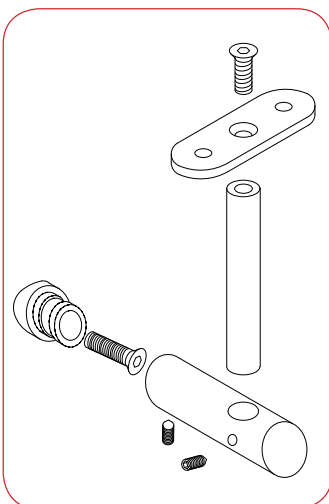

## Sostegni per corrimano / Handrail brackets / Soportes para pasamanos

**COD.**

**07.001X.04S** piatto / flat / pletina      piatto / flat / pletina

**COD.**

**Ø**

**07.010X.04S** 33,7 mm      piatto / flat / pletina  
**07.011X.04S** 42,4 mm      piatto / flat / pletina  
**07.012X.04S** 48,3 mm      piatto / flat / pletina

**COD.**

**D**

**07.020A.04S** piatto / flat / pletina      33,7 mm  
**07.020B.04S** piatto / flat / pletina      42,4 mm  
**07.020D.04S** piatto / flat / pletina      48,3 mm

**COD.**

**Ø**

**D**

**07.030B.04S** 42,4 mm      42,4 mm  
**07.030D.04S** 42,4 mm      48,3 mm  
**07.031B.04S** 48,3 mm      42,4 mm  
**07.031D.04S** 48,3 mm      48,3 mm

## Sostegni per corrimano / Handrail brackets / Soportes para pasamanos

COD.

07.040X.04S piatto / flat / pletina piatto / flat / pletina

regolabile / adjustable / ajustable

COD. Ø

07.041X.04S 33,7 mm piatto / flat / pletina  
 07.042X.04S 42,4 mm piatto / flat / pletina  
 07.043X.04S 48,3 mm piatto / flat / pletina

COD. Ø D

07.060B.04S 42,4 mm 42,4 mm  
 07.060D.04S 42,4 mm 48,3 mm  
 07.061B.04S 48,3 mm 42,4 mm  
 07.061D.04S 48,3 mm 48,3 mm

regolabile / adjustable / ajustable