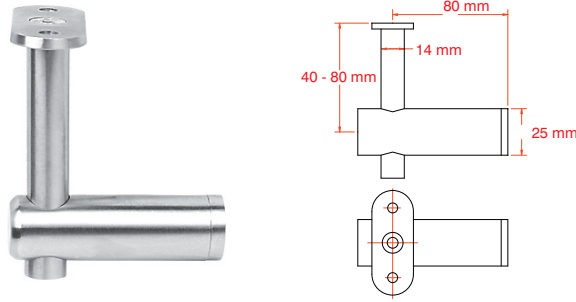

## Sostegni per corrimano / Handrail brackets / Soportes para pasamanos

**COD.**

**07.001X.04S** piatto / flat / pletina      piatto / flat / pletina

**COD.**

**Ø**

**07.010X.04S** 33,7 mm      piatto / flat / pletina  
**07.011X.04S** 42,4 mm      piatto / flat / pletina  
**07.012X.04S** 48,3 mm      piatto / flat / pletina

**COD.**

**D**

**07.020A.04S** piatto / flat / pletina      33,7 mm  
**07.020B.04S** piatto / flat / pletina      42,4 mm  
**07.020D.04S** piatto / flat / pletina      48,3 mm

**COD.**

**Ø**

**D**

**07.030B.04S** 42,4 mm      42,4 mm  
**07.030D.04S** 42,4 mm      48,3 mm  
**07.031B.04S** 48,3 mm      42,4 mm  
**07.031D.04S** 48,3 mm      48,3 mm

regolabile / adjustable / ajustable

COD. D

07.050A.04S piatto / flat / pletina 33,7 mm  
 07.050B.04S piatto / flat / pletina 42,4 mm  
 07.050D.04S piatto / flat / pletina 48,3 mm

regolabile / adjustable / ajustable

COD. Ø D

07.060B.04S 42,4 mm 42,4 mm  
 07.060D.04S 42,4 mm 48,3 mm  
 07.061B.04S 48,3 mm 42,4 mm  
 07.061D.04S 48,3 mm 48,3 mm

regolabile / adjustable / ajustable