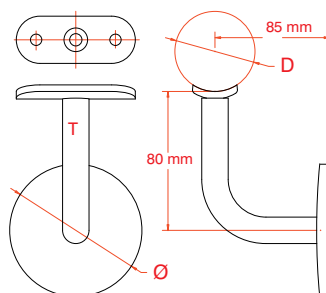

COD.	Ø	T	D
06.060A.04S	58 mm	12 mm	33,7 mm
06.060B.04S	58 mm	12 mm	42,4 mm
06.060D.04S	68 mm	14 mm	48,3 mm