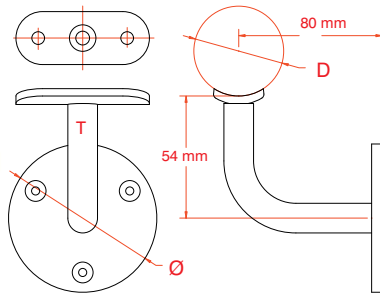

Sostegni per corrimano a parete / Handrail wall brackets
Soportes para pasamanos a pared

| COD. | Ø | T | D |
|--------------------|-------|-------|-------------------------|
| 06.001X.04S | 58 mm | 12 mm | piatto / flat / pletina |
| 06.001A.04S | 58 mm | 12 mm | 33,7 mm |
| 06.001B.04S | 58 mm | 12 mm | 42,4 mm |
| 06.001D.04S | 58 mm | 12 mm | 48,3 mm |

| COD. | Ø | T | D |
|------------------------------|-------|-------|---------|
| 06.010A.04S | 58 mm | 12 mm | 33,7 mm |
| 06.010B.04S | 58 mm | 12 mm | 42,4 mm |
| 06.010D.04S | 68 mm | 14 mm | 48,3 mm |
| AISI 316 06.010B.016S | 58 mm | 12 mm | 42,4 mm |

regolabile / adjustable / ajustable

| COD. | Ø | T | D |
|-------------|-------|-------|-------------------------|
| 06.080X.04S | 58 mm | 12 mm | piatto / flat / pletina |
| 06.081X.04S | 68 mm | 14 mm | piatto / flat / pletina |

| COD. | Ø | T | D |
|-------------|-------|-------|-------------------------|
| 06.090X.04S | 58 mm | 12 mm | piatto / flat / pletina |