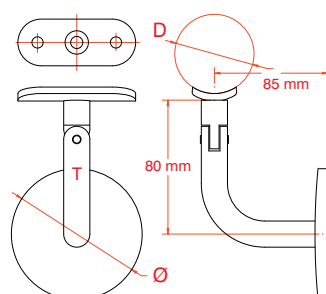

| COD. | Ø | T | D |
|--------------------|-------|-------|-------------------------|
| 06.040X.04S | 58 mm | 12 mm | piatto / flat / pletina |

Sostegni per corrimano a parete / Handrail wall brackets
Soportes para pasamanos a pared

| COD. | Ø | T | D |
|-------------|-------|-------|-------------------------|
| 06.050X.04S | 58 mm | 12 mm | piatto / flat / pletina |
| 06.050A.04S | 58 mm | 12 mm | 33,7 mm |
| 06.050B.04S | 58 mm | 12 mm | 42,4 mm |
| 06.050D.04S | 58 mm | 12 mm | 48,3 mm |

regolabile / adjustable / ajustable

| COD. | Ø | T | D |
|-------------|-------|-------|-------------------------|
| 06.080X.04S | 58 mm | 12 mm | piatto / flat / pletina |
| 06.081X.04S | 68 mm | 14 mm | piatto / flat / pletina |

| COD. | Ø | T | D |
|-------------|-------|-------|-------------------------|
| 06.090X.04S | 58 mm | 12 mm | piatto / flat / pletina |