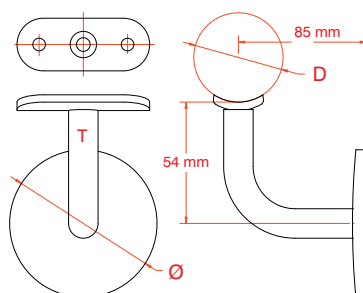

regolabile / adjustable / ajustable

| COD. | Ø | T | D |
|--------------------|-------|-------|-------------------------|
| 06.030X.04S | 58 mm | 12 mm | piatto / flat / pletina |
| 06.031X.04S | 68 mm | 14 mm | piatto / flat / pletina |

| COD. | Ø | T | D |
|-------------|-------|-------|-------------------------|
| 06.050X.04S | 58 mm | 12 mm | piatto / flat / pletina |
| 06.050A.04S | 58 mm | 12 mm | 33,7 mm |
| 06.050B.04S | 58 mm | 12 mm | 42,4 mm |
| 06.050D.04S | 58 mm | 12 mm | 48,3 mm |

regolabile / adjustable / ajustable

| COD. | Ø | T | D |
|-------------|-------|-------|-------------------------|
| 06.080X.04S | 58 mm | 12 mm | piatto / flat / pletina |
| 06.081X.04S | 68 mm | 14 mm | piatto / flat / pletina |

| COD. | Ø | T | D |
|-------------|-------|-------|-------------------------|
| 06.090X.04S | 58 mm | 12 mm | piatto / flat / pletina |