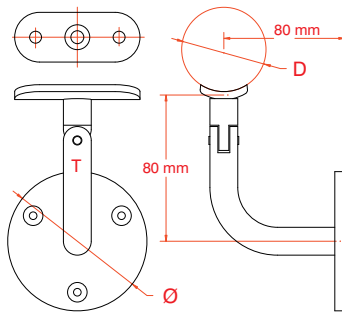

Sostegni per corrimano a parete / Handrail wall brackets
Soportes para pasamanos a pared

| COD. | Ø | T | D |
|--------------------|-------|-------|-------------------------|
| 06.001X.04S | 58 mm | 12 mm | piatto / flat / pletina |
| 06.001A.04S | 58 mm | 12 mm | 33,7 mm |
| 06.001B.04S | 58 mm | 12 mm | 42,4 mm |
| 06.001D.04S | 58 mm | 12 mm | 48,3 mm |

| COD. | Ø | T | D |
|------------------------------|-------|-------|---------|
| 06.010A.04S | 58 mm | 12 mm | 33,7 mm |
| 06.010B.04S | 58 mm | 12 mm | 42,4 mm |
| 06.010D.04S | 68 mm | 14 mm | 48,3 mm |
| AISI 316 06.010B.016S | 58 mm | 12 mm | 42,4 mm |

regolabile / adjustable / ajustable

| COD. | Ø | T | D |
|-------------|-------|-------|-------------------------|
| 06.080X.04S | 58 mm | 12 mm | piatto / flat / pletina |
| 06.081X.04S | 68 mm | 14 mm | piatto / flat / pletina |

| COD. | Ø | T | D |
|-------------|-------|-------|-------------------------|
| 06.090X.04S | 58 mm | 12 mm | piatto / flat / pletina |