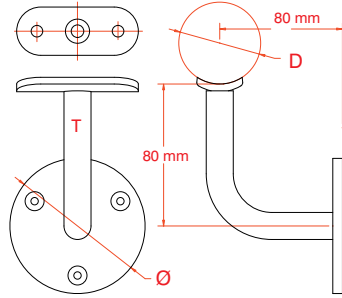

Sostegni per corrimano a parete / Handrail wall brackets
Soportes para pasamanos a pared

| COD. | Ø | T | D |
|--------------------|-------|-------|-------------------------|
| 06.001X.04S | 58 mm | 12 mm | piatto / flat / pletina |
| 06.001A.04S | 58 mm | 12 mm | 33,7 mm |
| 06.001B.04S | 58 mm | 12 mm | 42,4 mm |
| 06.001D.04S | 58 mm | 12 mm | 48,3 mm |

| COD. | Ø | T | D |
|------------------------------|-------|-------|---------|
| 06.010A.04S | 58 mm | 12 mm | 33,7 mm |
| 06.010B.04S | 58 mm | 12 mm | 42,4 mm |
| 06.010D.04S | 68 mm | 14 mm | 48,3 mm |
| AISI 316 06.010B.016S | 58 mm | 12 mm | 42,4 mm |

regolabile / adjustable / ajustable

| COD. | Ø | T | D |
|-------------|-------|-------|-------------------------|
| 06.080X.04S | 58 mm | 12 mm | piatto / flat / pletina |
| 06.081X.04S | 68 mm | 14 mm | piatto / flat / pletina |

| COD. | Ø | T | D |
|-------------|-------|-------|-------------------------|
| 06.090X.04S | 58 mm | 12 mm | piatto / flat / pletina |