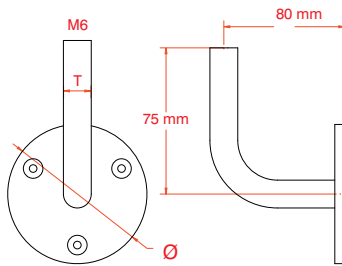

COD.	Ø	T	D
06.020A.04S	58 mm	12 mm	33,7 mm
06.020B.04S	58 mm	12 mm	42,4 mm
06.020D.04S	68 mm	14 mm	48,3 mm
AISI 316 06.020B.16S	58 mm	12 mm	42,4 mm

regolabile / adjustable / ajustable

COD.	Ø	T	D
06.030X.04S	58 mm	12 mm	piatto / flat / pletina
06.031X.04S	68 mm	14 mm	piatto / flat / pletina