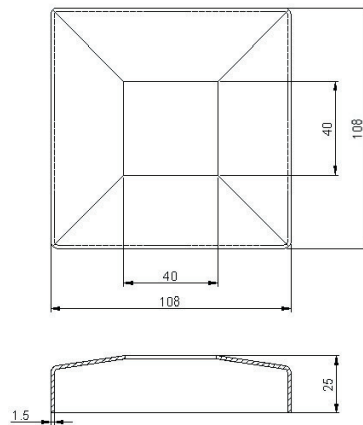

Sistema per tubo quadro / Square tube system / Sistema por tubo cuadro

COD.

30.001S.04S

40,0 x 40,0 x 2 mm

Supporto a pavimento tubo quadro / Floor bracket  
Basamento tubo cuadro

COD.

30.010S.04S

40,0 x 40,0 x 2 mm

Copertura per supporto / Cover  
Cobertura para soportes

COD.

30.020S.04S

40,0 x 40,0 x 2 mm

Supporto per corrimano / Handrail support  
Soportes para pasamanos

COD.

30.030S.04S

40,0 x 40,0 x 2 mm

## Sistema per tubo quadro / Square tube system / Sistema por tubo cuadro

COD.

**30.040S.04S**

40,0 x 40,0 x 2 mm

Connettore regolabile / Adjustable elbow  
Conector ajustable

COD.

**30.050S.04S**

40,0 x 40,0 x 2 mm

Calotta di copertura / End cap  
Casquetes de cobertura

**30.500S.04S** 40,0 x 40,0 x 2 mm - L 6000 mm  
**30.501S.04S** 40,0 x 40,0 x 2 mm - L 3000 mm  
Tubi a pag. 27 / Tubes at page 27 / Tubos a pag. 27