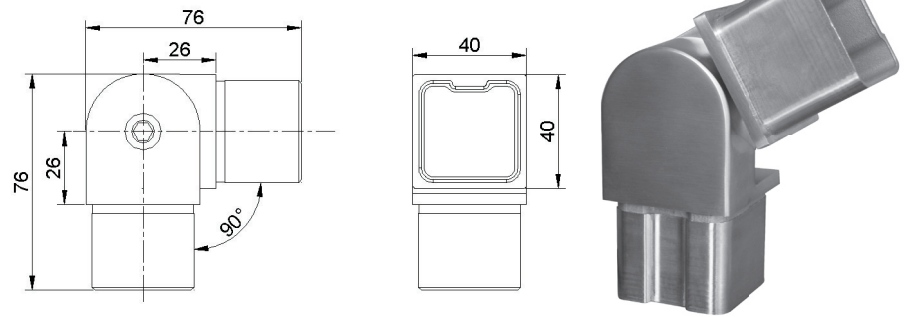

Sistema per tubo quadro / Square tube system / Sistema por tubo cuadro

COD.

30.001S.04S

40,0 x 40,0 x 2 mm

Supporto a pavimento tubo quadro / Floor bracket  
Basamento tubo cuadro

COD.

30.010S.04S

40,0 x 40,0 x 2 mm

Connettore / Elbow / Conectores

## Sistema per tubo quadro / Square tube system / Sistema por tubo cuadro

COD.

**30.040S.04S**

40,0 x 40,0 x 2 mm

Connettore regolabile / Adjustable elbow  
Conector ajustable

COD.

**30.050S.04S**

40,0 x 40,0 x 2 mm