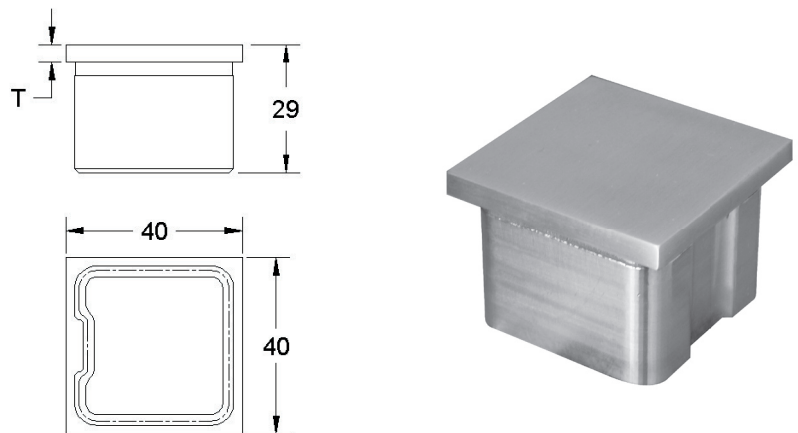

Sistema per tubo quadro / Square tube system / Sistema por tubo cuadro

COD.

30.001S.04S

40,0 x 40,0 x 2 mm

Supporto a pavimento tubo quadro / Floor bracket  
Basamento tubo cuadro

COD.

30.010S.04S

40,0 x 40,0 x 2 mm

## Sistema per tubo quadro / Square tube system / Sistema por tubo cuadro

COD.

**30.040S.04S**

40,0 x 40,0 x 2 mm

Connettore regolabile / Adjustable elbow  
Conector ajustable

COD.

**30.050S.04S**

40,0 x 40,0 x 2 mm

Calotta di copertura / End cap  
Casquetes de cobertura

**30.500S.04S** 40,0 x 40,0 x 2 mm - L 6000 mm  
**30.501S.04S** 40,0 x 40,0 x 2 mm - L 3000 mm  
Tubi a pag. 27 / Tubes at page 27 / Tubos a pag. 27