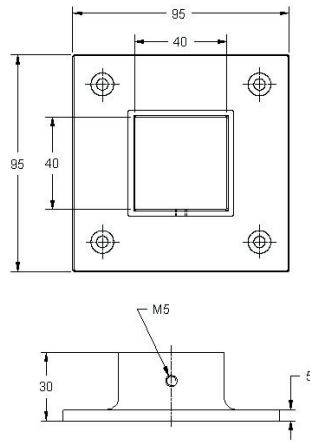

Sistema per tubo quadro / Square tube system / Sistema por tubo cuadro

COD.

30.001S.04S

40,0 x 40,0 x 2 mm

Supporto a pavimento tubo quadro / Floor bracket  
Basamento tubo cuadro

COD.

30.010S.04S

40,0 x 40,0 x 2 mm

Copertura per supporto / Cover  
Cobertura para soportes

COD.

30.020S.04S

40,0 x 40,0 x 2 mm

Supporto per corrimano / Handrail support  
Soportes para pasamanos

COD.

30.030S.04S

40,0 x 40,0 x 2 mm

## Sistema per tubo quadro / Square tube system / Sistema por tubo cuadro

COD.

**30.040S.04S**

40,0 x 40,0 x 2 mm

Connettore regolabile / Adjustable elbow  
Conector ajustable

COD.

**30.050S.04S**

40,0 x 40,0 x 2 mm

Calotta di copertura / End cap  
Casquetes de cobertura

**30.500S.04S** 40,0 x 40,0 x 2 mm - L 6000 mm  
**30.501S.04S** 40,0 x 40,0 x 2 mm - L 3000 mm  
Tubi a pag. 27 / Tubes at page 27 / Tubos a pag. 27