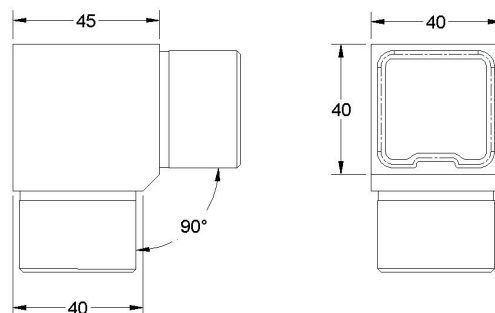

Sistema per tubo quadro / Square tube system / Sistema por tubo cuadro

COD.

30.001S.04S

40,0 x 40,0 x 2 mm

Supporto a pavimento tubo quadro / Floor bracket  
Basamento tubo cuadro

COD.

30.010S.04S

40,0 x 40,0 x 2 mm

Copertura per supporto / Cover  
Cobertura para soportes

COD.

30.020S.04S

40,0 x 40,0 x 2 mm

Supporto per corrimano / Handrail support  
Soportes para pasamanos

COD.

30.030S.04S

40,0 x 40,0 x 2 mm

## Sistema per tubo quadro / Square tube system / Sistema por tubo cuadro

COD.

**30.040S.04S**

40,0 x 40,0 x 2 mm

Connettore regolabile / Adjustable elbow  
Conector ajustable

COD.

**30.050S.04S**

40,0 x 40,0 x 2 mm

Calotta di copertura / End cap  
Casquetes de cobertura

**30.500S.04S** 40,0 x 40,0 x 2 mm - L 6000 mm  
**30.501S.04S** 40,0 x 40,0 x 2 mm - L 3000 mm  
Tubi a pag. 27 / Tubes at page 27 / Tubos a pag. 27