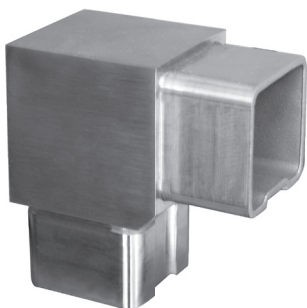

Sistema per tubo quadro / Square tube system / Sistema por tubo cuadro

COD.

30.001S.04S

40,0 x 40,0 x 2 mm

Supporto a pavimento tubo quadro / Floor bracket  
Basamento tubo cuadro

COD.

30.010S.04S

40,0 x 40,0 x 2 mm

Copertura per supporto / Cover  
Cobertura para soportes

COD.

30.020S.04S

40,0 x 40,0 x 2 mm

Supporto per corrimano / Handrail support  
Soportes para pasamanos

COD.

30.030S.04S

40,0 x 40,0 x 2 mm

Connettore / Elbow / Conectores

## Sistema per tubo quadro / Square tube system / Sistema por tubo cuadro

COD.

**30.040S.04S**

40,0 x 40,0 x 2 mm

Connettore regolabile / Adjustable elbow  
Conector ajustable

COD.

**30.050S.04S**

40,0 x 40,0 x 2 mm