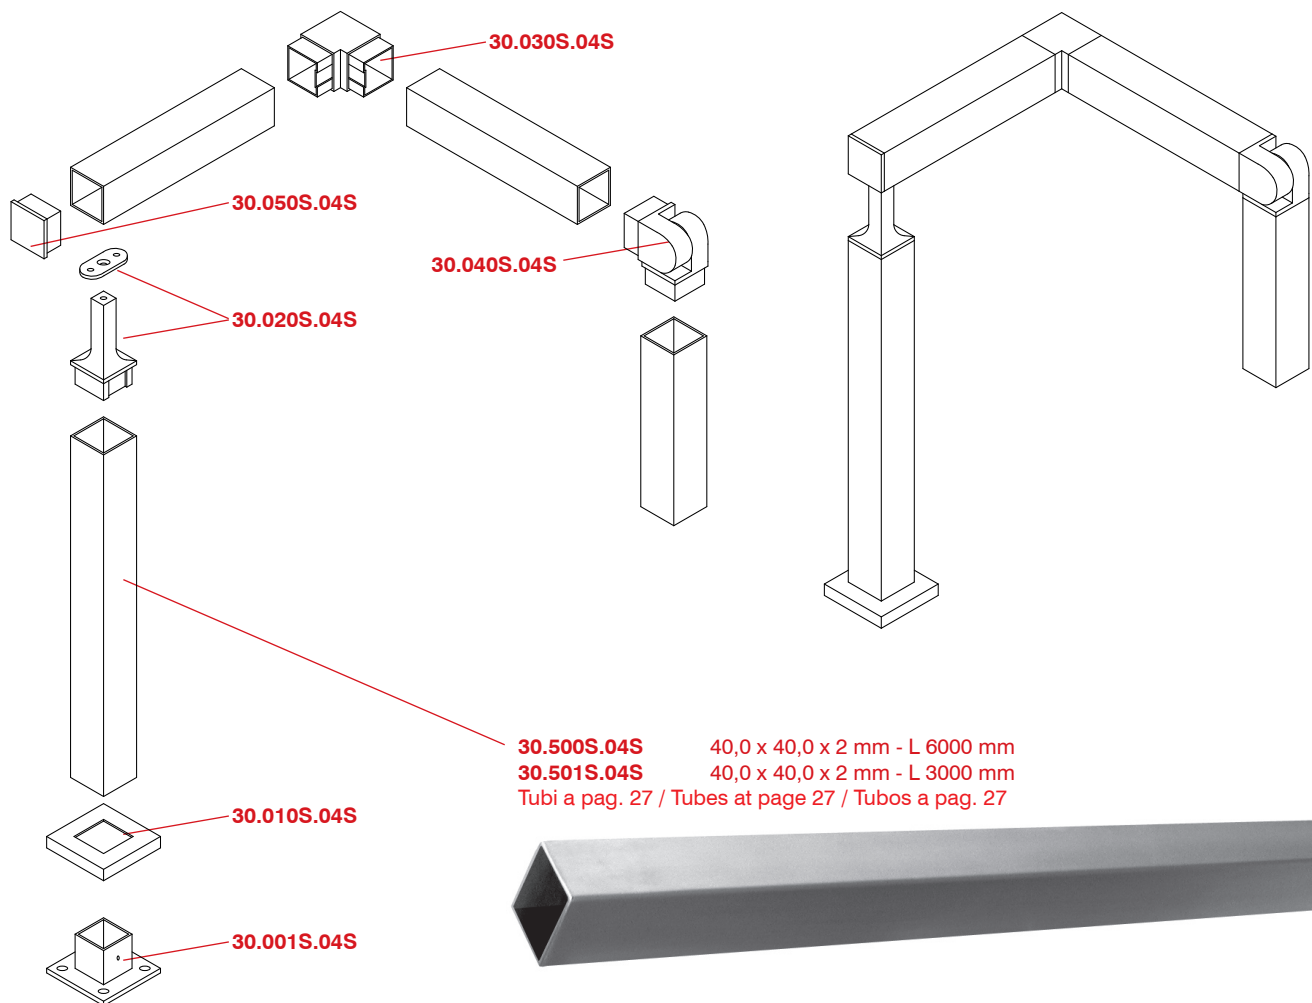

Sistema per tubo quadro / Square tube system / Sistema por tubo cuadro

COD.

30.001S.04S

40,0 x 40,0 x 2 mm

Supporto a pavimento tubo quadro / Floor bracket  
Basamento tubo cuadro

COD.

30.010S.04S

40,0 x 40,0 x 2 mm

## Sistema per tubo quadro / Square tube system / Sistema por tubo cuadro

COD.

**30.040S.04S**

40,0 x 40,0 x 2 mm

Connettore regolabile / Adjustable elbow  
Conector ajustable

COD.

**30.050S.04S**

40,0 x 40,0 x 2 mm

Calotta di copertura / End cap  
Casquetes de cobertura

**30.500S.04S** 40,0 x 40,0 x 2 mm - L 6000 mm  
**30.501S.04S** 40,0 x 40,0 x 2 mm - L 3000 mm  
Tubi a pag. 27 / Tubes at page 27 / Tubos a pag. 27