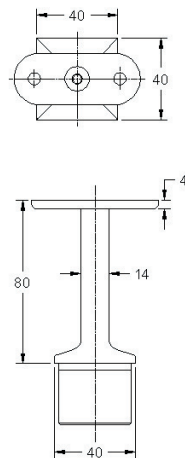

Sistema per tubo quadro / Square tube system / Sistema por tubo cuadro

COD.

30.001S.04S

40,0 x 40,0 x 2 mm

Supporto a pavimento tubo quadro / Floor bracket  
Basamento tubo cuadro

COD.

30.010S.04S

40,0 x 40,0 x 2 mm

Copertura per supporto / Cover  
Cobertura para soportes

COD.

30.020S.04S

40,0 x 40,0 x 2 mm

Supporto per corrimano / Handrail support  
Soportes para pasamanos

COD.

30.030S.04S

40,0 x 40,0 x 2 mm

## Sistema per tubo quadro / Square tube system / Sistema por tubo cuadro

COD.

**30.040S.04S**

40,0 x 40,0 x 2 mm

Connettore regolabile / Adjustable elbow  
Conector ajustable

COD.

**30.050S.04S**

40,0 x 40,0 x 2 mm

Calotta di copertura / End cap  
Casquetes de cobertura

**30.500S.04S** 40,0 x 40,0 x 2 mm - L 6000 mm  
**30.501S.04S** 40,0 x 40,0 x 2 mm - L 3000 mm  
Tubi a pag. 27 / Tubes at page 27 / Tubos a pag. 27