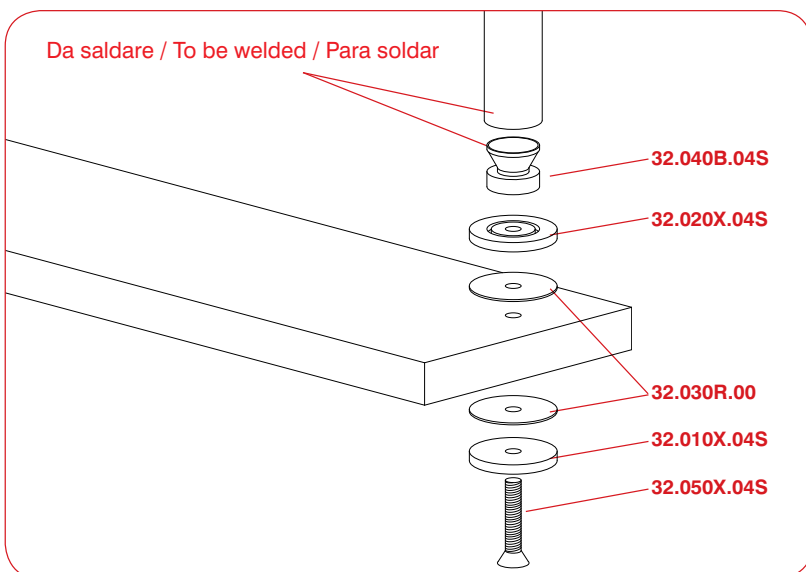

32.020X.04S

Rondella superiore / Higher kasher  
Lavadoria superior

COD.

32.030R.00

Guarnizione / Rubber / Guarnicion

COD.

32.040B.04S

Supporto caposaldo / Post'support  
Soporte por arranque