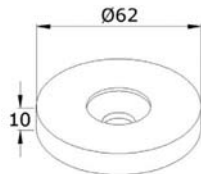

Sistema gradini / Staircase system / Sistema de la escalera

COD.

32.000B.04S

Supporto per gradino / Step support  
Paso de arroyo

COD.

32.010X.04S

Rondella inferiore / Lower washer  
Lavadoria inferior

COD.

32.020X.04S

Rondella superiore / Higher kasher  
Lavadoria superior

COD.

32.030R.00

Guarnizione / Rubber / Guarnicion

COD.

32.040B.04S

Supporto caposaldo / Post'support  
Soporte por arranque