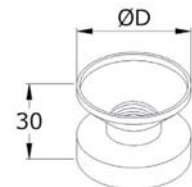

32.020X.04S

Rondella superiore / Higher kasher  
Lavadoria superior

COD.

32.030R.00

Guarnizione / Rubber / Guarnicion

COD.

32.040B.04S

Supporto caposaldo / Post'support  
Soporte por arranque