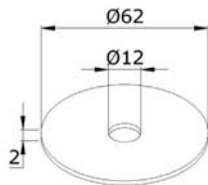

32.020X.04S

Rondella superiore / Higher kasher  
Lavadoria superior

COD.

32.030R.00

Guarnizione / Rubber / Guarnicion

COD.

32.040B.04S

Supporto caposaldo / Post'support  
Soporte por arranque