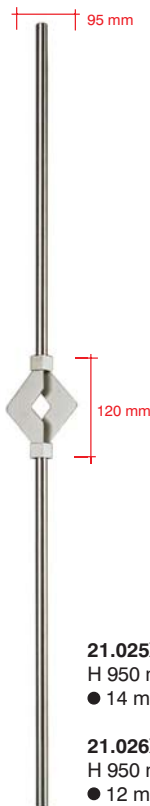

**21.006X.04S**  
H 950 mm  
● 12 mm

borchia in  
acciaio / steel  
stud / macolla de  
acero

**21.100X.04S**  
foro / hole / agujero Ø 14 mm

**21.101X.04S**  
foro / hole / agujero Ø 12 mm

**21.007X.04S**  
H 950 mm  
● 14 mm

**21.019X.04S**  
H 950 mm  
● 14 mm

**21.020X.04S**  
H 950 mm  
● 12 mm

**21.019T.04S**  
H 950 mm  
tubo / tube / tubos  
Ø 14 x 1,5 mm

fascetta in ottone /  
brass clip / abrazadera  
de laton

**21.021X.04S**  
H 950 mm  
● 14 mm

**21.022X.04S**  
H 950 mm  
● 12 mm

**21.021T.04S**  
H 950 mm  
tubo / tube / tubes  
Ø 14 x 1,5 mm

fascetta in acciaio /  
steel clip /  
abrazadera de acero

**21.023X.04S**  
H 950 mm  
● 14 mm

**21.024X.04S**  
H 950 mm  
● 12 mm

**21.025X.04S**  
H 950 mm  
● 14 mm

**21.026X.04S**  
H 950 mm  
● 12 mm

**21.027X.04S**  
H 950 mm  
● 14 mm

**21.028X.04S**  
H 950 mm  
● 12 mm

**21.029X.04S**  
H 950 mm  
● 14 mm

fascetta e sfera  
in ottone /  
brass clip and  
sphere / bola y  
abrazadera de  
laton