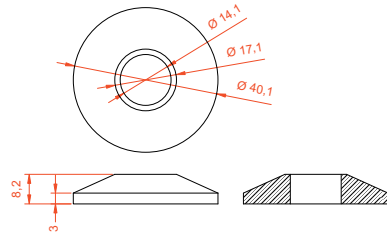

**21.091X.04S**  
foro / hole / agujero Ø 12 mm

Ø 25 mm

**21.051X.04S**  
H 950 mm  
● 14 mm

**21.052X.04S**  
H 950 mm  
● 12 mm

**21.051T.04S**  
H 950 mm  
tubo / tube / tubos  
Ø 14 x 1,5 mm

sfera in acciaio /  
steel sphere / bola de  
acero

**21.070X.04S**  
foro / hole / agujero Ø 14 mm

**21.071X.04S**  
foro / hole / agujero Ø 12 mm

Ø 30 mm

**21.053X.04S**  
H 950 mm  
● 14 mm

**21.054X.04S**  
H 950 mm  
● 12 mm

**21.053T.04S**  
H 950 mm  
tubo / tube / tubos  
Ø 14 x 1,5 mm

sfera in acciaio /  
steel sphere / bola de  
acero

Ø 25 mm

Ø 30 mm

**21.055X.04S**  
H 950 mm  
● 14 mm

**21.056X.04S**  
H 950 mm  
● 12 mm

**21.057X.04S**  
H 950 mm  
● 14 mm

**21.058X.04S**  
H 950 mm  
● 12 mm

**21.065X.04S**  
H 8,2 mm  
Ø 40 mm

21.059X.04S  
H 1200 mm  
● 30 mm

21.059T.04S  
H 1200 mm  
tubo / tube / tubes  
Ø 30 x 2,5 mm

sfera in acciaio /  
steel sphere / bola de  
acero

21.061X.04S  
H 1200 mm  
● 30 mm