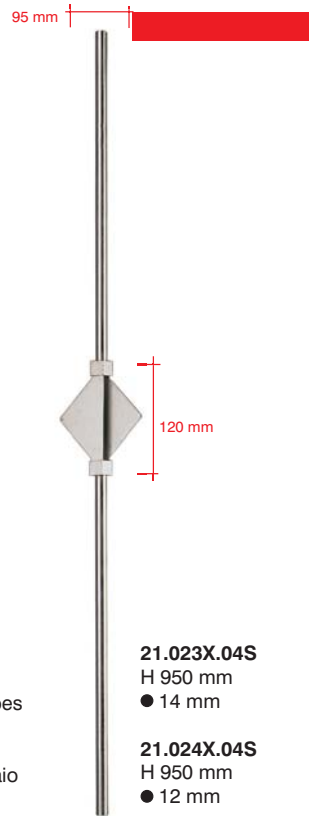

**21.019X.04S**  
H 950 mm  
● 14 mm

**21.020X.04S**  
H 950 mm  
● 12 mm

**21.019T.04S**  
H 950 mm  
tubo / tube / tubos  
Ø 14 x 1,5 mm

fascetta in ottone /  
brass clip / abrazadera  
de laton

**21.021X.04S**  
H 950 mm  
● 14 mm

**21.022X.04S**  
H 950 mm  
● 12 mm

**21.021T.04S**  
H 950 mm  
tubo / tube / tubes  
Ø 14 x 1,5 mm

fascetta in acciaio /  
steel clip /  
abrazadera de acero

**21.023X.04S**  
H 950 mm  
● 14 mm

**21.024X.04S**  
H 950 mm  
● 12 mm

Ø 25 mm

**21.047X.04S**  
H 950 mm  
● 14 mm

**21.048X.04S**  
H 950 mm  
● 12 mm

**21.047T.04S**  
H 950 mm  
tubo / tube / tubos  
Ø 14 x 1,5 mm

sfera in acciaio /  
steel sphere / bola de  
acero

Ø 30 mm

**21.091X.04S**  
foro / hole / agujero Ø 12 mm

Ø 25 mm

**21.051X.04S**  
H 950 mm  
● 14 mm

**21.052X.04S**  
H 950 mm  
● 12 mm

**21.051T.04S**  
H 950 mm  
tubo / tube / tubos  
Ø 14 x 1,5 mm

sfera in acciaio /  
steel sphere / bola de  
acero