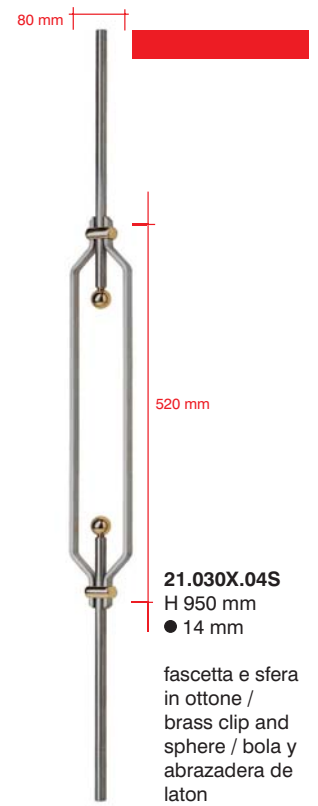

**21.022X.04S**  
H 950 mm  
● 12 mm

**21.021T.04S**  
H 950 mm  
tubo / tube / tubes  
Ø 14 x 1,5 mm

fascetta in acciaio /  
steel clip /  
abrazadera de acero

**21.023X.04S**  
H 950 mm  
● 14 mm

**21.024X.04S**  
H 950 mm  
● 12 mm

**21.025X.04S**  
H 950 mm  
● 14 mm

**21.026X.04S**  
H 950 mm  
● 12 mm

**21.027X.04S**  
H 950 mm  
● 14 mm

**21.028X.04S**  
H 950 mm  
● 12 mm

**21.029X.04S**  
H 950 mm  
● 14 mm

fascetta e sfera  
in ottone /  
brass clip and  
sphere / bola y  
abrazadera de  
laton

Ø 25 mm

**21.047X.04S**  
H 950 mm  
● 14 mm

**21.048X.04S**  
H 950 mm  
● 12 mm

**21.047T.04S**  
H 950 mm  
tubo / tube / tubos  
Ø 14 x 1,5 mm

sfera in acciaio /  
steel sphere / bola de  
acero

Ø 30 mm

**21.049X.04S**  
H 950 mm  
● 14 mm

**21.050X.04S**  
H 950 mm  
● 12 mm

**21.049T.04S**  
H 950 mm  
tubo / tube / tubos  
Ø 14 x 1,5 mm

sfera in acciaio /  
steel sphere / bola de  
acero

**21.090X.04S**  
foro / hole / agujero Ø 14 mm