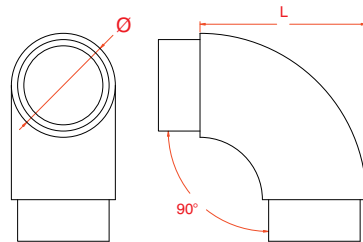

## Connettori per tubi / Elbows and connectors / Conectores para juntar tubos

COD.	Ø	L
17.001A.04S	33,7 x 2 mm	40 mm
17.001B.04S	42,4 x 2 mm	50 mm
17.001C.04S	42,4 x 2,6 mm	50 mm
17.001D.04S	48,3 x 2 mm	60 mm
17.001E.04S	48,3 x 2,6 mm	60 mm

AISI 316

17.001B.16S	42,4 x 2 mm	50 mm
-------------	-------------	-------

COD.	Ø	L
17.010A.04S	33,7 x 2 mm	40 mm
17.010B.04S	42,4 x 2 mm	50 mm
17.010D.04S	48,3 x 2 mm	60 mm

COD.	Ø	L
17.020A.04S	33,7 x 2 mm	40 mm
17.020B.04S	42,4 x 2 mm	50 mm
17.020C.04S	42,4 x 2,6 mm	50 mm
17.020D.04S	48,3 x 2 mm	60 mm
17.020E.04S	48,3 x 2,6 mm	60 mm

**17.161B.04S** 42,4 mm 35°

Per tubo / For tube / Por tubo Ø 42,4 x 2,0/2,6

OR

**COD.** **Ø**

**17.170B.04S** 42,4 mm 90°

Per tubo / For tube / Por tubo Ø 42,4 x 2,0/2,6

OR

**COD.** **Ø**

**17.180B.04S** 42,4 mm 180°

Per tubo / For tube / Por tubo Ø 42,4 x 2,0/2,6

OR

**COD.** **Ø**

**17.190B.04S** 42,4 mm 90°

Per tubo / For tube / Por tubo Ø 42,4 x 2,0/2,6

OR