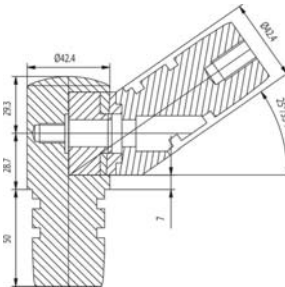

Per tubo / For tube / Por tubo Ø 42,4 x 2,0/2,6

COD.	Ø	X
------	---	---

17.130B.04S 42,4 mm 180°

Per tubo / For tube / Por tubo Ø 42,4 x 2,0/2,6

COD.	Ø	X
------	---	---

17.140B.04S 42,4 mm 135°

Per tubo / For tube / Por tubo Ø 42,4 x 2,0/2,6

## Connettori per tubi / Elbows and connectors / Conectores para juntar tubos

**COD.** **Ø**

**17.150B.04S** 42,4 mm 90°

Per tubo / For tube / Por tubo Ø 42,4 x 2,0/2,6

OR

**COD.** **Ø**

**17.160B.04S** 42,4 mm 25°

**17.161B.04S** 42,4 mm 35°

Per tubo / For tube / Por tubo Ø 42,4 x 2,0/2,6

OR

**COD.** **Ø**

**17.170B.04S** 42,4 mm 90°

Per tubo / For tube / Por tubo Ø 42,4 x 2,0/2,6

OR

**COD.** **Ø**

**17.180B.04S** 42,4 mm 180°

Per tubo / For tube / Por tubo Ø 42,4 x 2,0/2,6

OR

**COD.** **Ø**

**17.190B.04S** 42,4 mm 90°

Per tubo / For tube / Por tubo Ø 42,4 x 2,0/2,6

OR