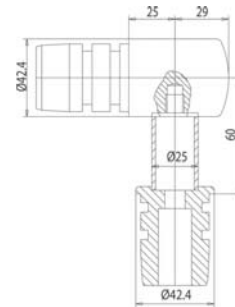

17.080B.16S 42,4 x 2 mm 55 mm AISI 316

**COD. Ø L**

17.090A.04S	33,7 x 2 mm	42 mm
17.090B.04S	42,4 x 2 mm	50 mm
17.090C.04S	42,4 x 2,6 mm	50 mm
17.090D.04S	48,3 x 2 mm	60 mm
17.090E.04S	48,3 x 2,6 mm	60 mm

## Connettori per tubi / Elbows and connectors / Conectores para juntar tubos

COD.	Ø	L
17.100A.04S	33,7 x 2 mm	48 mm
17.100B.04S	42,4 x 2 mm	60 mm
17.100C.04S	42,4 x 2,6 mm	60 mm
17.100D.04S	48,3 x 2 mm	68 mm
17.100E.04S	48,3 x 2,6 mm	68 mm

regolabile / adjustable / ajustable

COD.	Ø	X
17.110B.04S	42,4 mm	25°
17.111B.04S	42,4 mm	35°
17.112B.04S	42,4 mm	45°

Per tubo / For tube / Por tubo Ø 42,4 x 2,0/2,6

COD.	Ø	X
------	---	---

17.120B.04S 42,4 mm 90°

Per tubo / For tube / Por tubo Ø 42,4 x 2,0/2,6

COD.	Ø	X
------	---	---

17.130B.04S 42,4 mm 180°

Per tubo / For tube / Por tubo Ø 42,4 x 2,0/2,6

COD.	Ø	X
------	---	---

17.140B.04S 42,4 mm 135°

Per tubo / For tube / Por tubo Ø 42,4 x 2,0/2,6