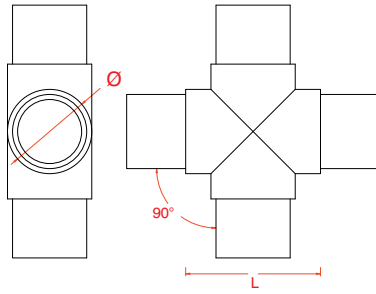

17.080B.16S 42,4 x 2 mm 55 mm AISI 316

**COD. Ø L**

17.090A.04S	33,7 x 2 mm	42 mm
17.090B.04S	42,4 x 2 mm	50 mm
17.090C.04S	42,4 x 2,6 mm	50 mm
17.090D.04S	48,3 x 2 mm	60 mm
17.090E.04S	48,3 x 2,6 mm	60 mm

## Connettori per tubi / Elbows and connectors / Conectores para juntar tubos

COD.	Ø	L
17.100A.04S	33,7 x 2 mm	48 mm
17.100B.04S	42,4 x 2 mm	60 mm
17.100C.04S	42,4 x 2,6 mm	60 mm
17.100D.04S	48,3 x 2 mm	68 mm
17.100E.04S	48,3 x 2,6 mm	68 mm

**17.161B.04S** 42,4 mm 35°

Per tubo / For tube / Por tubo Ø 42,4 x 2,0/2,6

OR

**COD.** **Ø**

**17.170B.04S** 42,4 mm 90°

Per tubo / For tube / Por tubo Ø 42,4 x 2,0/2,6

OR

**COD.** **Ø**

**17.180B.04S** 42,4 mm 180°

Per tubo / For tube / Por tubo Ø 42,4 x 2,0/2,6

OR

**COD.** **Ø**

**17.190B.04S** 42,4 mm 90°

Per tubo / For tube / Por tubo Ø 42,4 x 2,0/2,6

OR