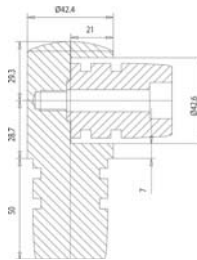

Per tubo / For tube / Por tubo Ø 42,4 x 2,0/2,6

COD.	Ø	X
------	---	---

17.130B.04S 42,4 mm 180°

Per tubo / For tube / Por tubo Ø 42,4 x 2,0/2,6

COD.	Ø	X
------	---	---

17.140B.04S 42,4 mm 135°

Per tubo / For tube / Por tubo Ø 42,4 x 2,0/2,6

## Connettori per tubi / Elbows and connectors / Conectores para juntar tubos

**COD.** **Ø**

**17.150B.04S** 42,4 mm 90°

Per tubo / For tube / Por tubo Ø 42,4 x 2,0/2,6

OR

**COD.** **Ø**

**17.160B.04S** 42,4 mm 25°

**17.161B.04S** 42,4 mm 35°

Per tubo / For tube / Por tubo Ø 42,4 x 2,0/2,6

OR

**COD.** **Ø**

**17.170B.04S** 42,4 mm 90°

Per tubo / For tube / Por tubo Ø 42,4 x 2,0/2,6

OR

**COD.** **Ø**

**17.180B.04S** 42,4 mm 180°

Per tubo / For tube / Por tubo Ø 42,4 x 2,0/2,6

OR

**COD.** **Ø**

**17.190B.04S** 42,4 mm 90°

Per tubo / For tube / Por tubo Ø 42,4 x 2,0/2,6

OR