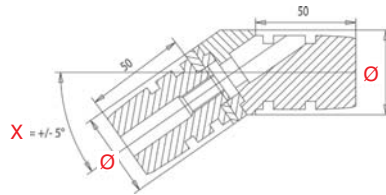

COD.	Ø	X
17.110B.04S	42,4 mm	25°
17.111B.04S	42,4 mm	35°
17.112B.04S	42,4 mm	45°

Per tubo / For tube / Por tubo Ø 42,4 x 2,0/2,6