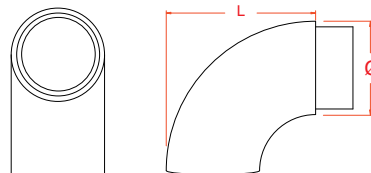

**COD. Ø L**

17.070A.04S	33,7 x 2 mm	22 mm
17.070B.04S	42,4 x 2 mm	27 mm
17.070C.04S	42,4 x 2,6 mm	27 mm
17.070D.04S	48,3 x 2 mm	30 mm
17.070E.04S	48,3 x 2,6 mm	30 mm
17.070B.16S	42,4 x 2 mm	27 mm

AISI 316

regolabile / adjustable / ajustable

**COD. Ø L**

17.080A.04S	33,7 x 2 mm	45 mm
17.080B.04S	42,4 x 2 mm	55 mm
17.080C.04S	42,4 x 2,6 mm	55 mm
17.080D.04S	48,3 x 2 mm	65 mm
17.080E.04S	48,3 x 2,6 mm	65 mm

17.080B.16S 42,4 x 2 mm 55 mm AISI 316

**COD. Ø L**

17.090A.04S	33,7 x 2 mm	42 mm
17.090B.04S	42,4 x 2 mm	50 mm
17.090C.04S	42,4 x 2,6 mm	50 mm
17.090D.04S	48,3 x 2 mm	60 mm
17.090E.04S	48,3 x 2,6 mm	60 mm

**17.180B.04S** 42,4 mm 180°

Per tubo / For tube / Por tubo Ø 42,4 x 2,0/2,6

OR

**COD.** **Ø**

**17.190B.04S** 42,4 mm 90°

Per tubo / For tube / Por tubo Ø 42,4 x 2,0/2,6

OR