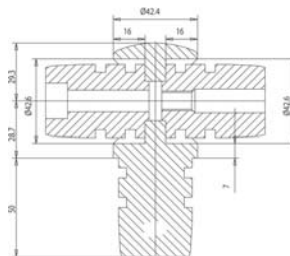

Per tubo / For tube / Por tubo Ø 42,4 x 2,0/2,6

COD.	Ø	X
------	---	---

17.130B.04S 42,4 mm 180°

Per tubo / For tube / Por tubo Ø 42,4 x 2,0/2,6

COD.	Ø	X
------	---	---

17.140B.04S 42,4 mm 135°

Per tubo / For tube / Por tubo Ø 42,4 x 2,0/2,6

## Connettori per tubi / Elbows and connectors / Conectores para juntar tubos

**COD.** **Ø**

**17.150B.04S** 42,4 mm 90°

Per tubo / For tube / Por tubo Ø 42,4 x 2,0/2,6

OR

**COD.** **Ø**

**17.160B.04S** 42,4 mm 25°

**17.161B.04S** 42,4 mm 35°

Per tubo / For tube / Por tubo Ø 42,4 x 2,0/2,6

OR

**COD.** **Ø**

**17.170B.04S** 42,4 mm 90°

Per tubo / For tube / Por tubo Ø 42,4 x 2,0/2,6

OR

**COD.** **Ø**

**17.180B.04S** 42,4 mm 180°

Per tubo / For tube / Por tubo Ø 42,4 x 2,0/2,6

OR

**COD.** **Ø**

**17.190B.04S** 42,4 mm 90°

Per tubo / For tube / Por tubo Ø 42,4 x 2,0/2,6

OR