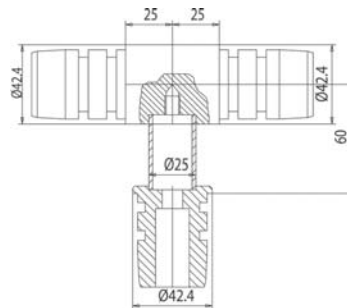

## Connettori per tubi / Elbows and connectors / Conectores para juntar tubos

COD.	Ø	L
17.100A.04S	33,7 x 2 mm	48 mm
17.100B.04S	42,4 x 2 mm	60 mm
17.100C.04S	42,4 x 2,6 mm	60 mm
17.100D.04S	48,3 x 2 mm	68 mm
17.100E.04S	48,3 x 2,6 mm	68 mm

regolabile / adjustable / ajustable

COD.	Ø	X
17.110B.04S	42,4 mm	25°
17.111B.04S	42,4 mm	35°
17.112B.04S	42,4 mm	45°

Per tubo / For tube / Por tubo Ø 42,4 x 2,0/2,6

COD.	Ø	X
------	---	---

17.120B.04S 42,4 mm 90°

Per tubo / For tube / Por tubo Ø 42,4 x 2,0/2,6

COD.	Ø	X
------	---	---

17.130B.04S 42,4 mm 180°

Per tubo / For tube / Por tubo Ø 42,4 x 2,0/2,6

COD.	Ø	X
------	---	---

17.140B.04S 42,4 mm 135°

Per tubo / For tube / Por tubo Ø 42,4 x 2,0/2,6

**17.161B.04S** 42,4 mm 35°

Per tubo / For tube / Por tubo Ø 42,4 x 2,0/2,6

OR

**COD.** **Ø**

**17.170B.04S** 42,4 mm 90°

Per tubo / For tube / Por tubo Ø 42,4 x 2,0/2,6

OR

**COD.** **Ø**