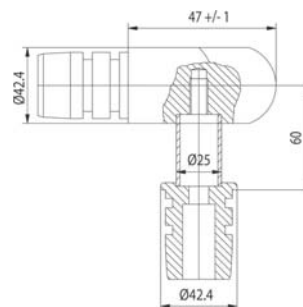

## Connettori per tubi / Elbows and connectors / Conectores para juntar tubos

COD.	Ø	L
17.100A.04S	33,7 x 2 mm	48 mm
17.100B.04S	42,4 x 2 mm	60 mm
17.100C.04S	42,4 x 2,6 mm	60 mm
17.100D.04S	48,3 x 2 mm	68 mm
17.100E.04S	48,3 x 2,6 mm	68 mm

regolabile / adjustable / ajustable

COD.	Ø	X
17.110B.04S	42,4 mm	25°
17.111B.04S	42,4 mm	35°
17.112B.04S	42,4 mm	45°

Per tubo / For tube / Por tubo Ø 42,4 x 2,0/2,6

COD.	Ø	X
------	---	---

17.120B.04S 42,4 mm 90°

Per tubo / For tube / Por tubo Ø 42,4 x 2,0/2,6

COD.	Ø	X
------	---	---

17.130B.04S 42,4 mm 180°

Per tubo / For tube / Por tubo Ø 42,4 x 2,0/2,6

COD.	Ø	X
------	---	---

17.140B.04S 42,4 mm 135°

Per tubo / For tube / Por tubo Ø 42,4 x 2,0/2,6

**17.161B.04S** 42,4 mm 35°

Per tubo / For tube / Por tubo Ø 42,4 x 2,0/2,6

OR

**COD.** **Ø**

**17.170B.04S** 42,4 mm 90°

Per tubo / For tube / Por tubo Ø 42,4 x 2,0/2,6

OR

**COD.** **Ø**