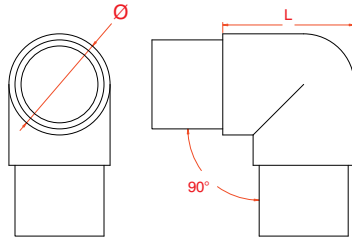

## Connettori per tubi / Elbows and connectors / Conectores para juntar tubos

COD.	Ø	L
17.001A.04S	33,7 x 2 mm	40 mm
17.001B.04S	42,4 x 2 mm	50 mm
17.001C.04S	42,4 x 2,6 mm	50 mm
17.001D.04S	48,3 x 2 mm	60 mm
17.001E.04S	48,3 x 2,6 mm	60 mm

AISI 316

17.001B.16S	42,4 x 2 mm	50 mm
-------------	-------------	-------

COD.	Ø	L
17.010A.04S	33,7 x 2 mm	40 mm
17.010B.04S	42,4 x 2 mm	50 mm
17.010D.04S	48,3 x 2 mm	60 mm

COD.	Ø	L
17.020A.04S	33,7 x 2 mm	40 mm
17.020B.04S	42,4 x 2 mm	50 mm
17.020C.04S	42,4 x 2,6 mm	50 mm
17.020D.04S	48,3 x 2 mm	60 mm
17.020E.04S	48,3 x 2,6 mm	60 mm

**17.161B.04S** 42,4 mm 35°

Per tubo / For tube / Por tubo Ø 42,4 x 2,0/2,6

OR

**COD.** **Ø**

**17.170B.04S** 42,4 mm 90°

Per tubo / For tube / Por tubo Ø 42,4 x 2,0/2,6

OR

**COD.** **Ø**

**17.180B.04S** 42,4 mm 180°

Per tubo / For tube / Por tubo Ø 42,4 x 2,0/2,6

OR

**COD.** **Ø**

**17.190B.04S** 42,4 mm 90°

Per tubo / For tube / Por tubo Ø 42,4 x 2,0/2,6

OR