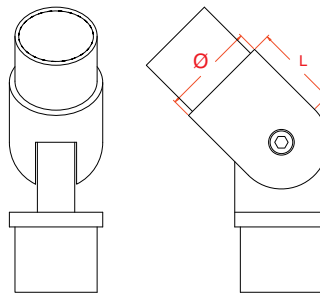

## Connettori per tubi / Elbows and connectors / Conectores para juntar tubos

**COD. Ø L**

17.050A.04S	33,7 x 2 mm	40 mm
17.050B.04S	42,4 x 2 mm	50 mm
17.050C.04S	42,4 x 2,6 mm	50 mm
17.050D.04S	48,3 x 2 mm	60 mm
17.050E.04S	48,3 x 2,6 mm	60 mm

**COD. Ø L**

17.060A.04S	33,7 x 2 mm	35 mm
17.060B.04S	42,4 x 2 mm	52 mm
17.060C.04S	42,4 x 2,6 mm	52 mm
17.060D.04S	48,3 x 2 mm	55 mm
17.060E.04S	48,3 x 2,6 mm	55 mm

regolabile / adjustable / ajustable

**COD. Ø L**

17.070A.04S	33,7 x 2 mm	22 mm
17.070B.04S	42,4 x 2 mm	27 mm
17.070C.04S	42,4 x 2,6 mm	27 mm
17.070D.04S	48,3 x 2 mm	30 mm
17.070E.04S	48,3 x 2,6 mm	30 mm
17.070B.16S	42,4 x 2 mm	27 mm

AISI 316

**17.180B.04S** 42,4 mm 180°

Per tubo / For tube / Por tubo Ø 42,4 x 2,0/2,6

OR

**COD.** **Ø**

**17.190B.04S** 42,4 mm 90°

Per tubo / For tube / Por tubo Ø 42,4 x 2,0/2,6

OR