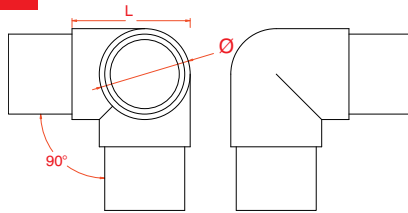

Connettori per tubi / Elbows and connectors / Conectores para juntar tubos

COD. Ø L

17.050A.04S	33,7 x 2 mm	40 mm
17.050B.04S	42,4 x 2 mm	50 mm
17.050C.04S	42,4 x 2,6 mm	50 mm
17.050D.04S	48,3 x 2 mm	60 mm
17.050E.04S	48,3 x 2,6 mm	60 mm