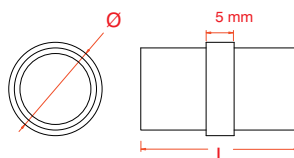

COD. Ø L

17.080A.04S	33,7 x 2 mm	45 mm
17.080B.04S	42,4 x 2 mm	55 mm
17.080C.04S	42,4 x 2,6 mm	55 mm
17.080D.04S	48,3 x 2 mm	65 mm
17.080E.04S	48,3 x 2,6 mm	65 mm

17.080B.16S 42,4 x 2 mm 55 mm AISI 316