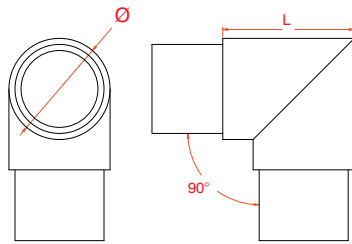

## Connettori per tubi / Elbows and connectors / Conectores para juntar tubos

COD.	Ø	L
17.001A.04S	33,7 x 2 mm	40 mm
17.001B.04S	42,4 x 2 mm	50 mm
17.001C.04S	42,4 x 2,6 mm	50 mm
17.001D.04S	48,3 x 2 mm	60 mm
17.001E.04S	48,3 x 2,6 mm	60 mm

AISI 316

17.001B.16S	42,4 x 2 mm	50 mm
-------------	-------------	-------

COD.	Ø	L
17.010A.04S	33,7 x 2 mm	40 mm
17.010B.04S	42,4 x 2 mm	50 mm
17.010D.04S	48,3 x 2 mm	60 mm

COD.	Ø	L
17.020A.04S	33,7 x 2 mm	40 mm
17.020B.04S	42,4 x 2 mm	50 mm
17.020C.04S	42,4 x 2,6 mm	50 mm
17.020D.04S	48,3 x 2 mm	60 mm
17.020E.04S	48,3 x 2,6 mm	60 mm

**17.161B.04S** 42,4 mm 35°

Per tubo / For tube / Por tubo Ø 42,4 x 2,0/2,6

OR

**COD.** **Ø**

**17.170B.04S** 42,4 mm 90°

Per tubo / For tube / Por tubo Ø 42,4 x 2,0/2,6

OR

**COD.** **Ø**

**17.180B.04S** 42,4 mm 180°

Per tubo / For tube / Por tubo Ø 42,4 x 2,0/2,6

OR

**COD.** **Ø**

**17.190B.04S** 42,4 mm 90°

Per tubo / For tube / Por tubo Ø 42,4 x 2,0/2,6

OR