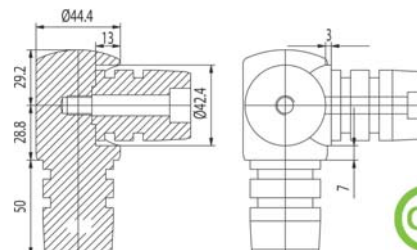

Per tubo / For tube / Por tubo Ø 42,4 x 2,0/2,6

COD.	Ø	X
------	---	---

17.130B.04S 42,4 mm 180°

Per tubo / For tube / Por tubo Ø 42,4 x 2,0/2,6

COD.	Ø	X
------	---	---

17.140B.04S 42,4 mm 135°

Per tubo / For tube / Por tubo Ø 42,4 x 2,0/2,6

## Connettori per tubi / Elbows and connectors / Conectores para juntar tubos

**COD.** **Ø**

**17.150B.04S** 42,4 mm 90°

Per tubo / For tube / Por tubo Ø 42,4 x 2,0/2,6

OR

**COD.** **Ø**

**17.160B.04S** 42,4 mm 25°

**17.161B.04S** 42,4 mm 35°

Per tubo / For tube / Por tubo Ø 42,4 x 2,0/2,6

OR

**COD.** **Ø**

**17.170B.04S** 42,4 mm 90°

Per tubo / For tube / Por tubo Ø 42,4 x 2,0/2,6

OR

**COD.** **Ø**

**17.180B.04S** 42,4 mm 180°

Per tubo / For tube / Por tubo Ø 42,4 x 2,0/2,6

OR

**COD.** **Ø**

**17.190B.04S** 42,4 mm 90°

Per tubo / For tube / Por tubo Ø 42,4 x 2,0/2,6

OR