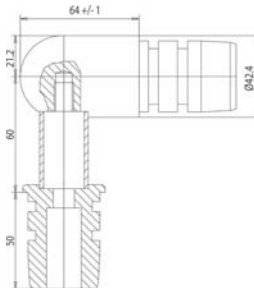

regolabile / adjustable / ajustable

COD.	Ø	X
17.110B.04S	42,4 mm	25°
17.111B.04S	42,4 mm	35°
17.112B.04S	42,4 mm	45°

Per tubo / For tube / Por tubo Ø 42,4 x 2,0/2,6

COD.	Ø	X
------	---	---

17.120B.04S 42,4 mm 90°

Per tubo / For tube / Por tubo Ø 42,4 x 2,0/2,6

COD.	Ø	X
------	---	---

17.130B.04S 42,4 mm 180°

Per tubo / For tube / Por tubo Ø 42,4 x 2,0/2,6

COD.	Ø	X
------	---	---

17.140B.04S 42,4 mm 135°

Per tubo / For tube / Por tubo Ø 42,4 x 2,0/2,6

## Connettori per tubi / Elbows and connectors / Conectores para juntar tubos

**COD.** **Ø**

**17.150B.04S** 42,4 mm 90°

Per tubo / For tube / Por tubo Ø 42,4 x 2,0/2,6

OR

**COD.** **Ø**

**17.160B.04S** 42,4 mm 25°

**17.161B.04S** 42,4 mm 35°

Per tubo / For tube / Por tubo Ø 42,4 x 2,0/2,6

OR

**COD.** **Ø**

**17.170B.04S** 42,4 mm 90°

Per tubo / For tube / Por tubo Ø 42,4 x 2,0/2,6

OR

**COD.** **Ø**