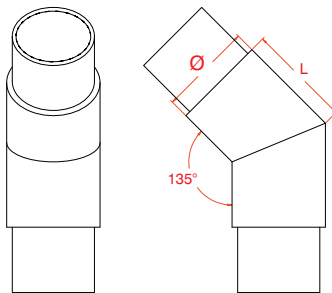

AISI 316

17.001B.16S	42,4 x 2 mm	50 mm
-------------	-------------	-------

COD.	Ø	L
17.010A.04S	33,7 x 2 mm	40 mm
17.010B.04S	42,4 x 2 mm	50 mm
17.010D.04S	48,3 x 2 mm	60 mm

COD.	Ø	L
17.020A.04S	33,7 x 2 mm	40 mm
17.020B.04S	42,4 x 2 mm	50 mm
17.020C.04S	42,4 x 2,6 mm	50 mm
17.020D.04S	48,3 x 2 mm	60 mm
17.020E.04S	48,3 x 2,6 mm	60 mm

AISI 316

17.020B.16S	42,4 x 2 mm	50 mm
-------------	-------------	-------

ZAMAK	Ø	L
-------	---	---

17.020B.ZZS	42,4 x 2 mm	50 mm
-------------	-------------	-------

COD.	Ø	L
17.030A.04S	33,7 x 2 mm	32 mm
17.030B.04S	42,4 x 2 mm	38 mm
17.030C.04S	42,4 x 2,6 mm	38 mm
17.030D.04S	48,3 x 2 mm	44 mm
17.030E.04S	48,3 x 2,6 mm	44 mm

**17.161B.04S** 42,4 mm 35°

Per tubo / For tube / Por tubo Ø 42,4 x 2,0/2,6

OR

**COD.** **Ø**

**17.170B.04S** 42,4 mm 90°

Per tubo / For tube / Por tubo Ø 42,4 x 2,0/2,6

OR

**COD.** **Ø**

**17.180B.04S** 42,4 mm 180°

Per tubo / For tube / Por tubo Ø 42,4 x 2,0/2,6

OR

**COD.** **Ø**

**17.190B.04S** 42,4 mm 90°

Per tubo / For tube / Por tubo Ø 42,4 x 2,0/2,6

OR