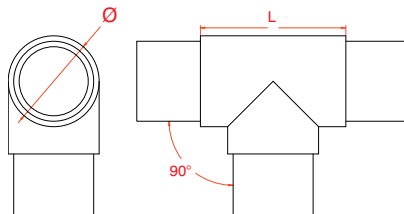

AISI 316

17.001B.16S	42,4 x 2 mm	50 mm
-------------	-------------	-------

COD.	Ø	L
17.010A.04S	33,7 x 2 mm	40 mm
17.010B.04S	42,4 x 2 mm	50 mm
17.010D.04S	48,3 x 2 mm	60 mm

COD.	Ø	L
17.020A.04S	33,7 x 2 mm	40 mm
17.020B.04S	42,4 x 2 mm	50 mm
17.020C.04S	42,4 x 2,6 mm	50 mm
17.020D.04S	48,3 x 2 mm	60 mm
17.020E.04S	48,3 x 2,6 mm	60 mm

AISI 316

17.020B.16S	42,4 x 2 mm	50 mm
-------------	-------------	-------

ZAMAK	Ø	L
-------	---	---

17.020B.ZZS	42,4 x 2 mm	50 mm
-------------	-------------	-------

COD.	Ø	L
17.030A.04S	33,7 x 2 mm	32 mm
17.030B.04S	42,4 x 2 mm	38 mm
17.030C.04S	42,4 x 2,6 mm	38 mm
17.030D.04S	48,3 x 2 mm	44 mm
17.030E.04S	48,3 x 2,6 mm	44 mm

COD.	Ø	L
17.040A.04S	33,7 x 2 mm	48 mm
17.040B.04S	42,4 x 2 mm	60 mm
17.040C.04S	42,4 x 2,6 mm	60 mm
17.040D.04S	48,3 x 2 mm	70 mm
17.040E.04S	48,3 x 2,6 mm	70 mm

**17.180B.04S** 42,4 mm 180°

Per tubo / For tube / Por tubo Ø 42,4 x 2,0/2,6

OR

**COD.** **Ø**

**17.190B.04S** 42,4 mm 90°

Per tubo / For tube / Por tubo Ø 42,4 x 2,0/2,6

OR