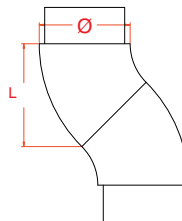

## Connettori per tubi / Elbows and connectors / Conectores para juntar tubos

**COD. Ø L**

17.050A.04S	33,7 x 2 mm	40 mm
17.050B.04S	42,4 x 2 mm	50 mm
17.050C.04S	42,4 x 2,6 mm	50 mm
17.050D.04S	48,3 x 2 mm	60 mm
17.050E.04S	48,3 x 2,6 mm	60 mm

**COD. Ø L**

17.060A.04S	33,7 x 2 mm	35 mm
17.060B.04S	42,4 x 2 mm	52 mm
17.060C.04S	42,4 x 2,6 mm	52 mm
17.060D.04S	48,3 x 2 mm	55 mm
17.060E.04S	48,3 x 2,6 mm	55 mm

regolabile / adjustable / ajustable

**17.161B.04S** 42,4 mm 35°

Per tubo / For tube / Por tubo Ø 42,4 x 2,0/2,6

OR

**COD.** **Ø**

**17.170B.04S** 42,4 mm 90°

Per tubo / For tube / Por tubo Ø 42,4 x 2,0/2,6

OR

**COD.** **Ø**

**17.180B.04S** 42,4 mm 180°

Per tubo / For tube / Por tubo Ø 42,4 x 2,0/2,6

OR

**COD.** **Ø**

**17.190B.04S** 42,4 mm 90°

Per tubo / For tube / Por tubo Ø 42,4 x 2,0/2,6

OR