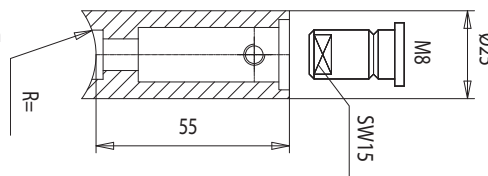

## Maniglioni e corrimano / Pull handles and handrails / Manijas - Pasamanos

**COD.**

**29.300A.04S** Per tubo For tube / Para tubo Ø 33,7 mm

**29.300B.04S** Per tubo For tube / Para tubo Ø 42,4 mm

Supporti per maniglie di porte  
Door handle supports / Apoyos para tiradores