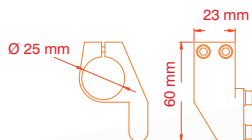

COD.

**29.020X.04S** Binario / Line / Binario

COD.

**29.030X.04S** Ferma corsa / Door stop  
 Tope de puerta

COD.

**29.040X.04S** Tubo / Bar / Tubo  
 Ø 25,0 x 3 mm - L 3000 mm

COD.

**29.050X.04S** Tappi / Plug / Casquete de cobertura