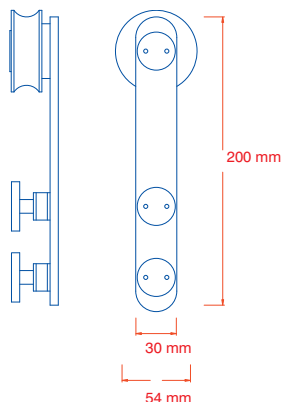

Accessori per porte scorrevoli / Accessories for sliding doors
Accesorios para las puertas deslizantes

COD.

29.001X.04S Carrello scorrevole / Sliding carriage
Corredera

COD.

29.010X.04S Fissaggio a parete / Wall holder
Soporte a pared

COD.

29.020X.04S Binario / Line / Binario

COD.

29.030X.04S Ferma corsa / Door stop
Tope de puerta