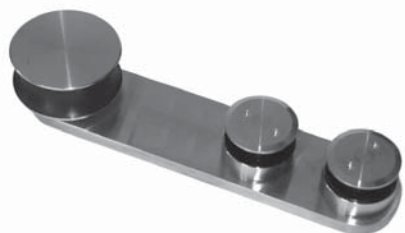

Accessori per porte scorrevoli / Accessories for sliding doors  
 Accesorios para las puertas deslizantes

COD.

**29.001X.04S** Carrello scorrevole / Sliding carriage  
 Corredera

COD.

**29.010X.04S** Fissaggio a parete / Wall holder  
 Soporte a pared

COD.

**29.020X.04S** Binario / Line / Binario

COD.

**29.030X.04S** Ferma corsa / Door stop  
 Tope de puerta

COD.

**29.040X.04S** Tubo / Bar / Tubo  
 Ø 25,0 x 3 mm - L 3000 mm

COD.

**29.050X.04S** Tappi / Plug / Casquete de cobertura

COD.

**29.060X.04S** Maniglione / Handle / Manija