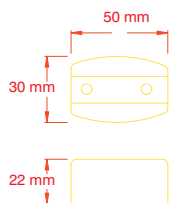

COD.

**29.020X.04S** Binario / Line / Binario

COD.

**29.030X.04S** Ferma corsa / Door stop  
 Tope de puerta

COD.

**29.040X.04S** Tubo / Bar / Tubo  
 Ø 25,0 x 3 mm - L 3000 mm

COD.

**29.050X.04S** Tappi / Plug / Casquete de cobertura