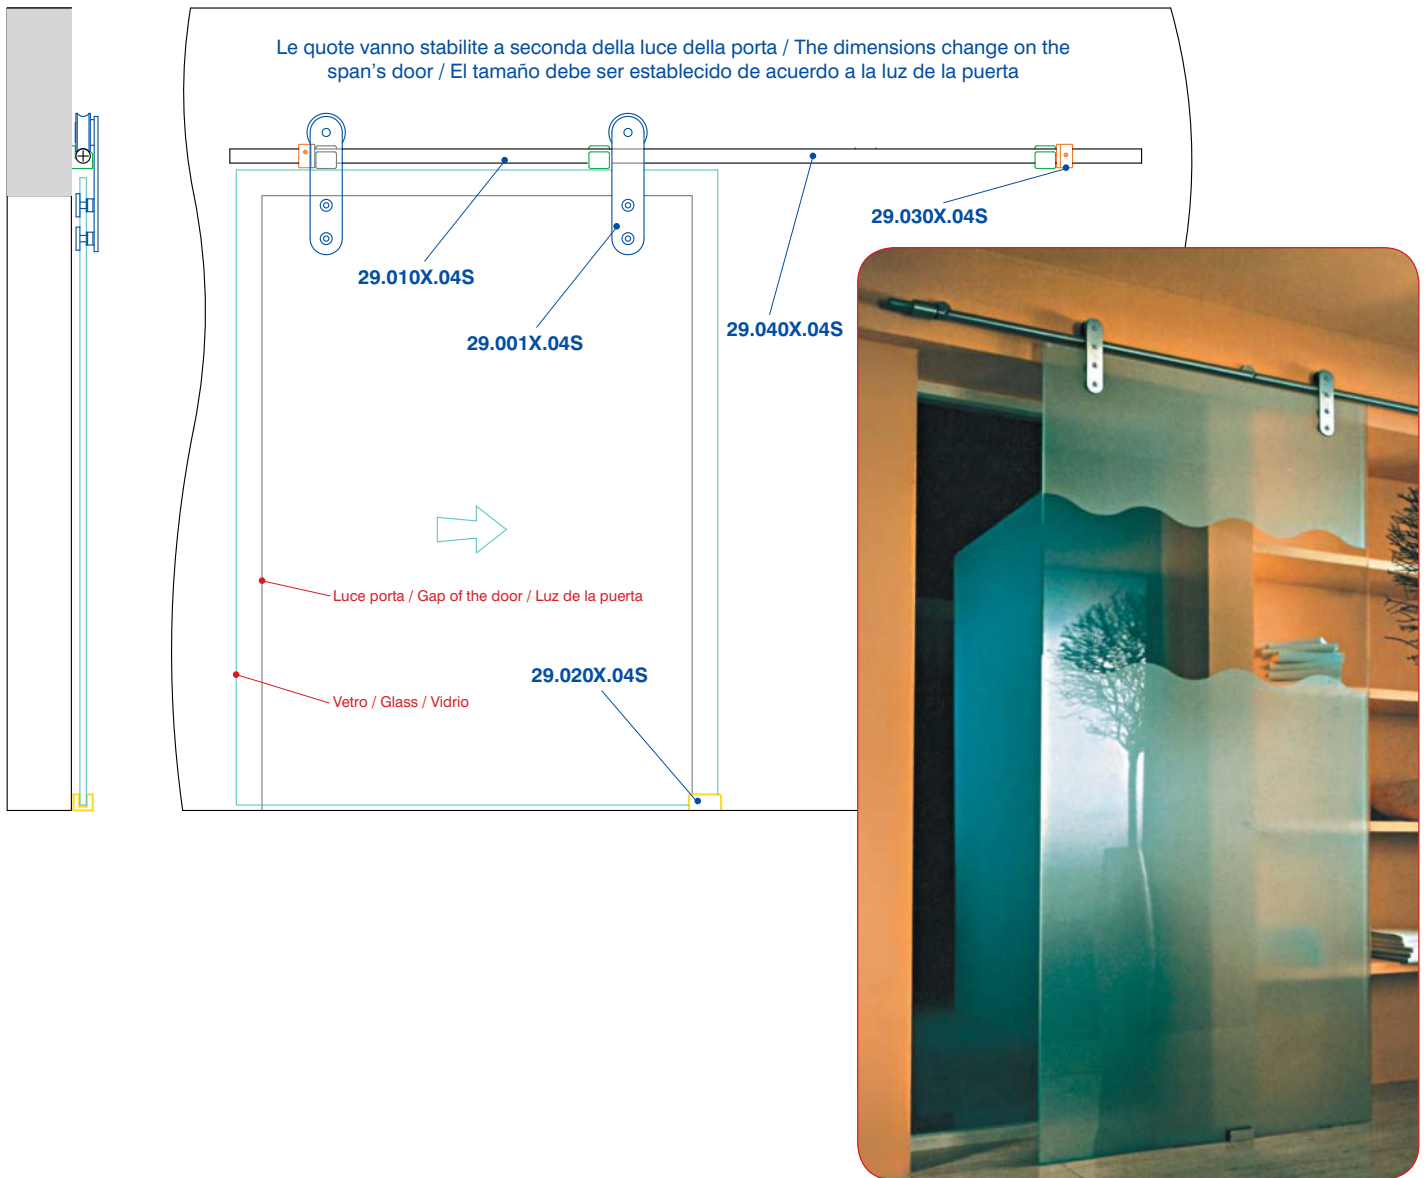

Porte scorrevoli / Sliding doors / Puertas deslizantes