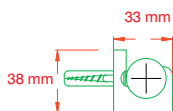

Accessori per porte scorrevoli / Accessories for sliding doors  
 Accesorios para las puertas deslizantes

COD.

**29.001X.04S** Carrello scorrevole / Sliding carriage  
 Corredera

COD.

**29.010X.04S** Fissaggio a parete / Wall holder  
 Soporte a pared

COD.

**29.020X.04S** Binario / Line / Binario

COD.

**29.030X.04S** Ferma corsa / Door stop  
 Tope de puerta

COD.

**29.040X.04S** Tubo / Bar / Tubo  
 Ø 25,0 x 3 mm - L 3000 mm

COD.

**29.050X.04S** Tappi / Plug / Casquete de cobertura