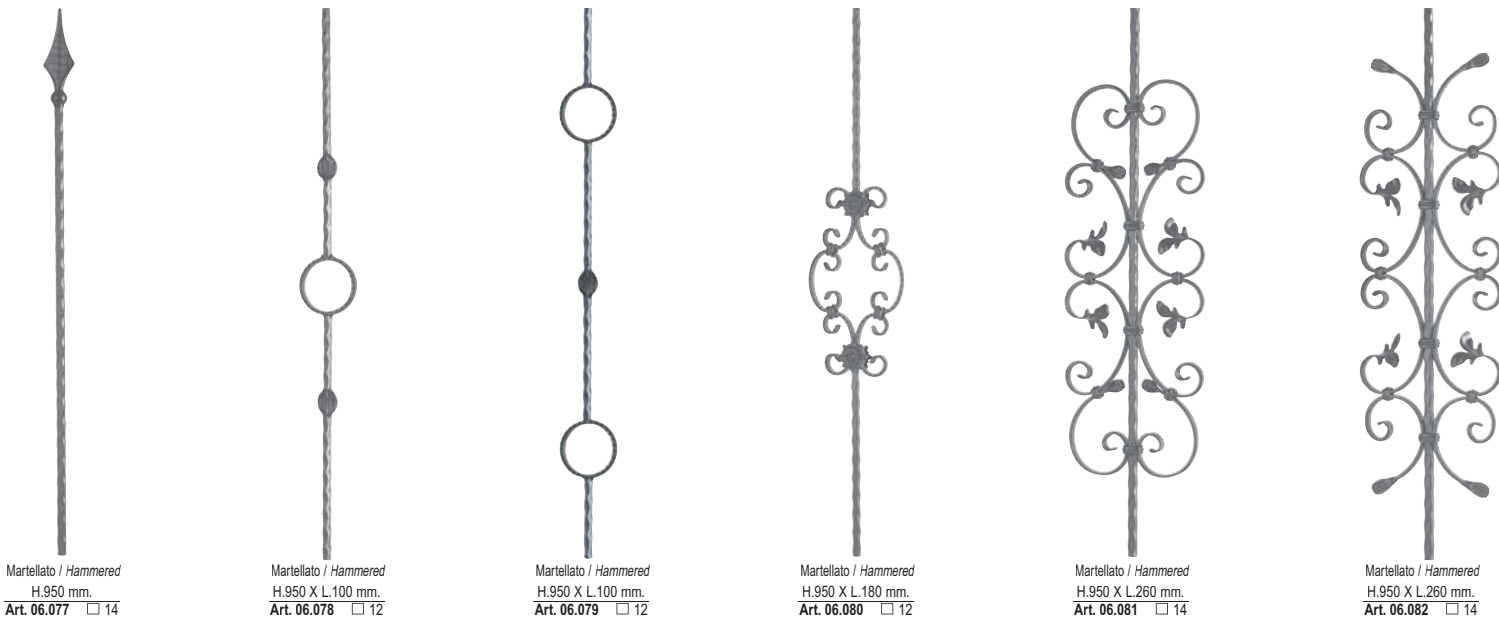

Martellato / Hammered
H.950 mm.
Art. 06.044 □12
Art. 06.045 □14

Martellato / Hammered
H.950 mm.
Art. 06.046 □12
Art. 06.047 □14

Martellato / Hammered
H.950 mm.
Art. 06.048 □12
Art. 06.049 □14

Martellato / Hammered
H.950 X L.170 mm.
Art. 06.050 □12
Art. 06.050.01 □14

Martellato / Hammered
H.950 X L.155 mm.
Art. 06.051 □12
Art. 06.051.01 □14

Martellato / Hammered
H.950 X L.155 mm.
Art. 06.052 □12
Art. 06.052.01 □14

Martellato / Hammered
H.950 X L.200 mm.
Art. 06.053 □12
Art. 06.054 □14